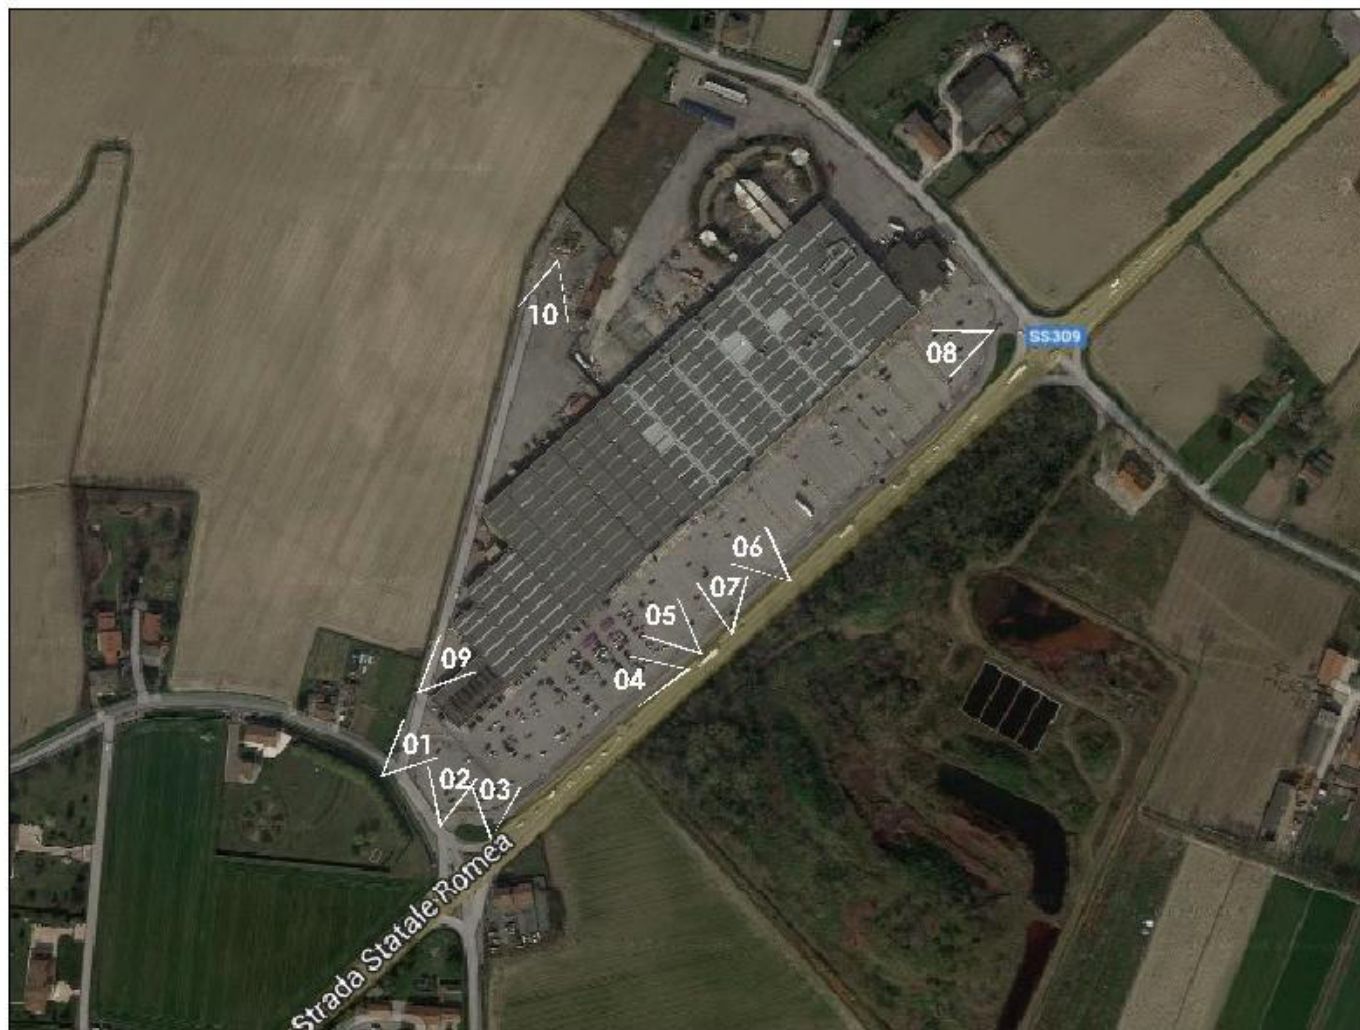

Ditta :

IPER LANDO

Via Scrovegni 1, 35100 Padova (Pd) - C.F. 00314500273 P.Iva 01782190282

Oggetto: ALLEGATO B

RELAZIONE FOTOGRAFICA

Aereofoto con coni visuali

01_ vista del lato ovest da via Bastie

02_ vista angolo sud-ovest da SS 309 Romea

03_ vista del lato sud dell'intero edificio

04_ vista da est della proprietà del proponente

05_ particolare della futura zona d'ingresso

06_ vista del confine tra le due proprietà

07_ vista della proprietà non oggetto della proposta progettuale

08_ vista di tutto l'edificio

09_ particolare della prima area carico/scarico a nord

10_ vista dell'area carico/scarico da nord-est

Il progettista

Arch. Jacopo Carraro