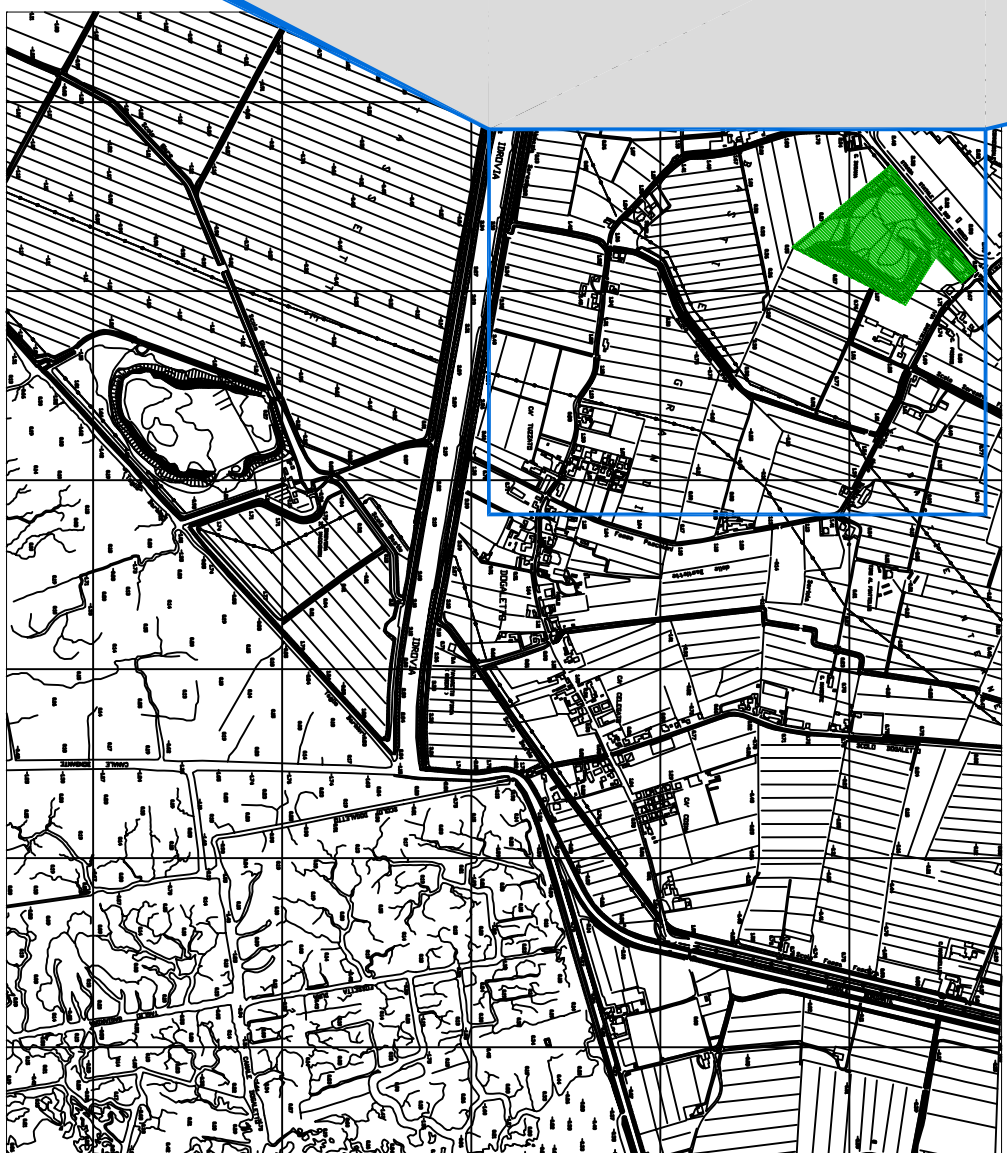

Scala 1:5.000

VENETA RAW MATERIAL S.R.L.
 DEPOSITO DI CENERI DI PIRITE DI VIA BASTIETTE
 Estratto Carta Tecnica Regionale

MIRA (VE) Rel. -

FIG. -

Elemento 127153 - DOGALETTO

Nord

- LEGENDA
-  DEPOSITO
 -  PUNTO DI SCARICO
 -  PERCORSO

Scala 1:20.000