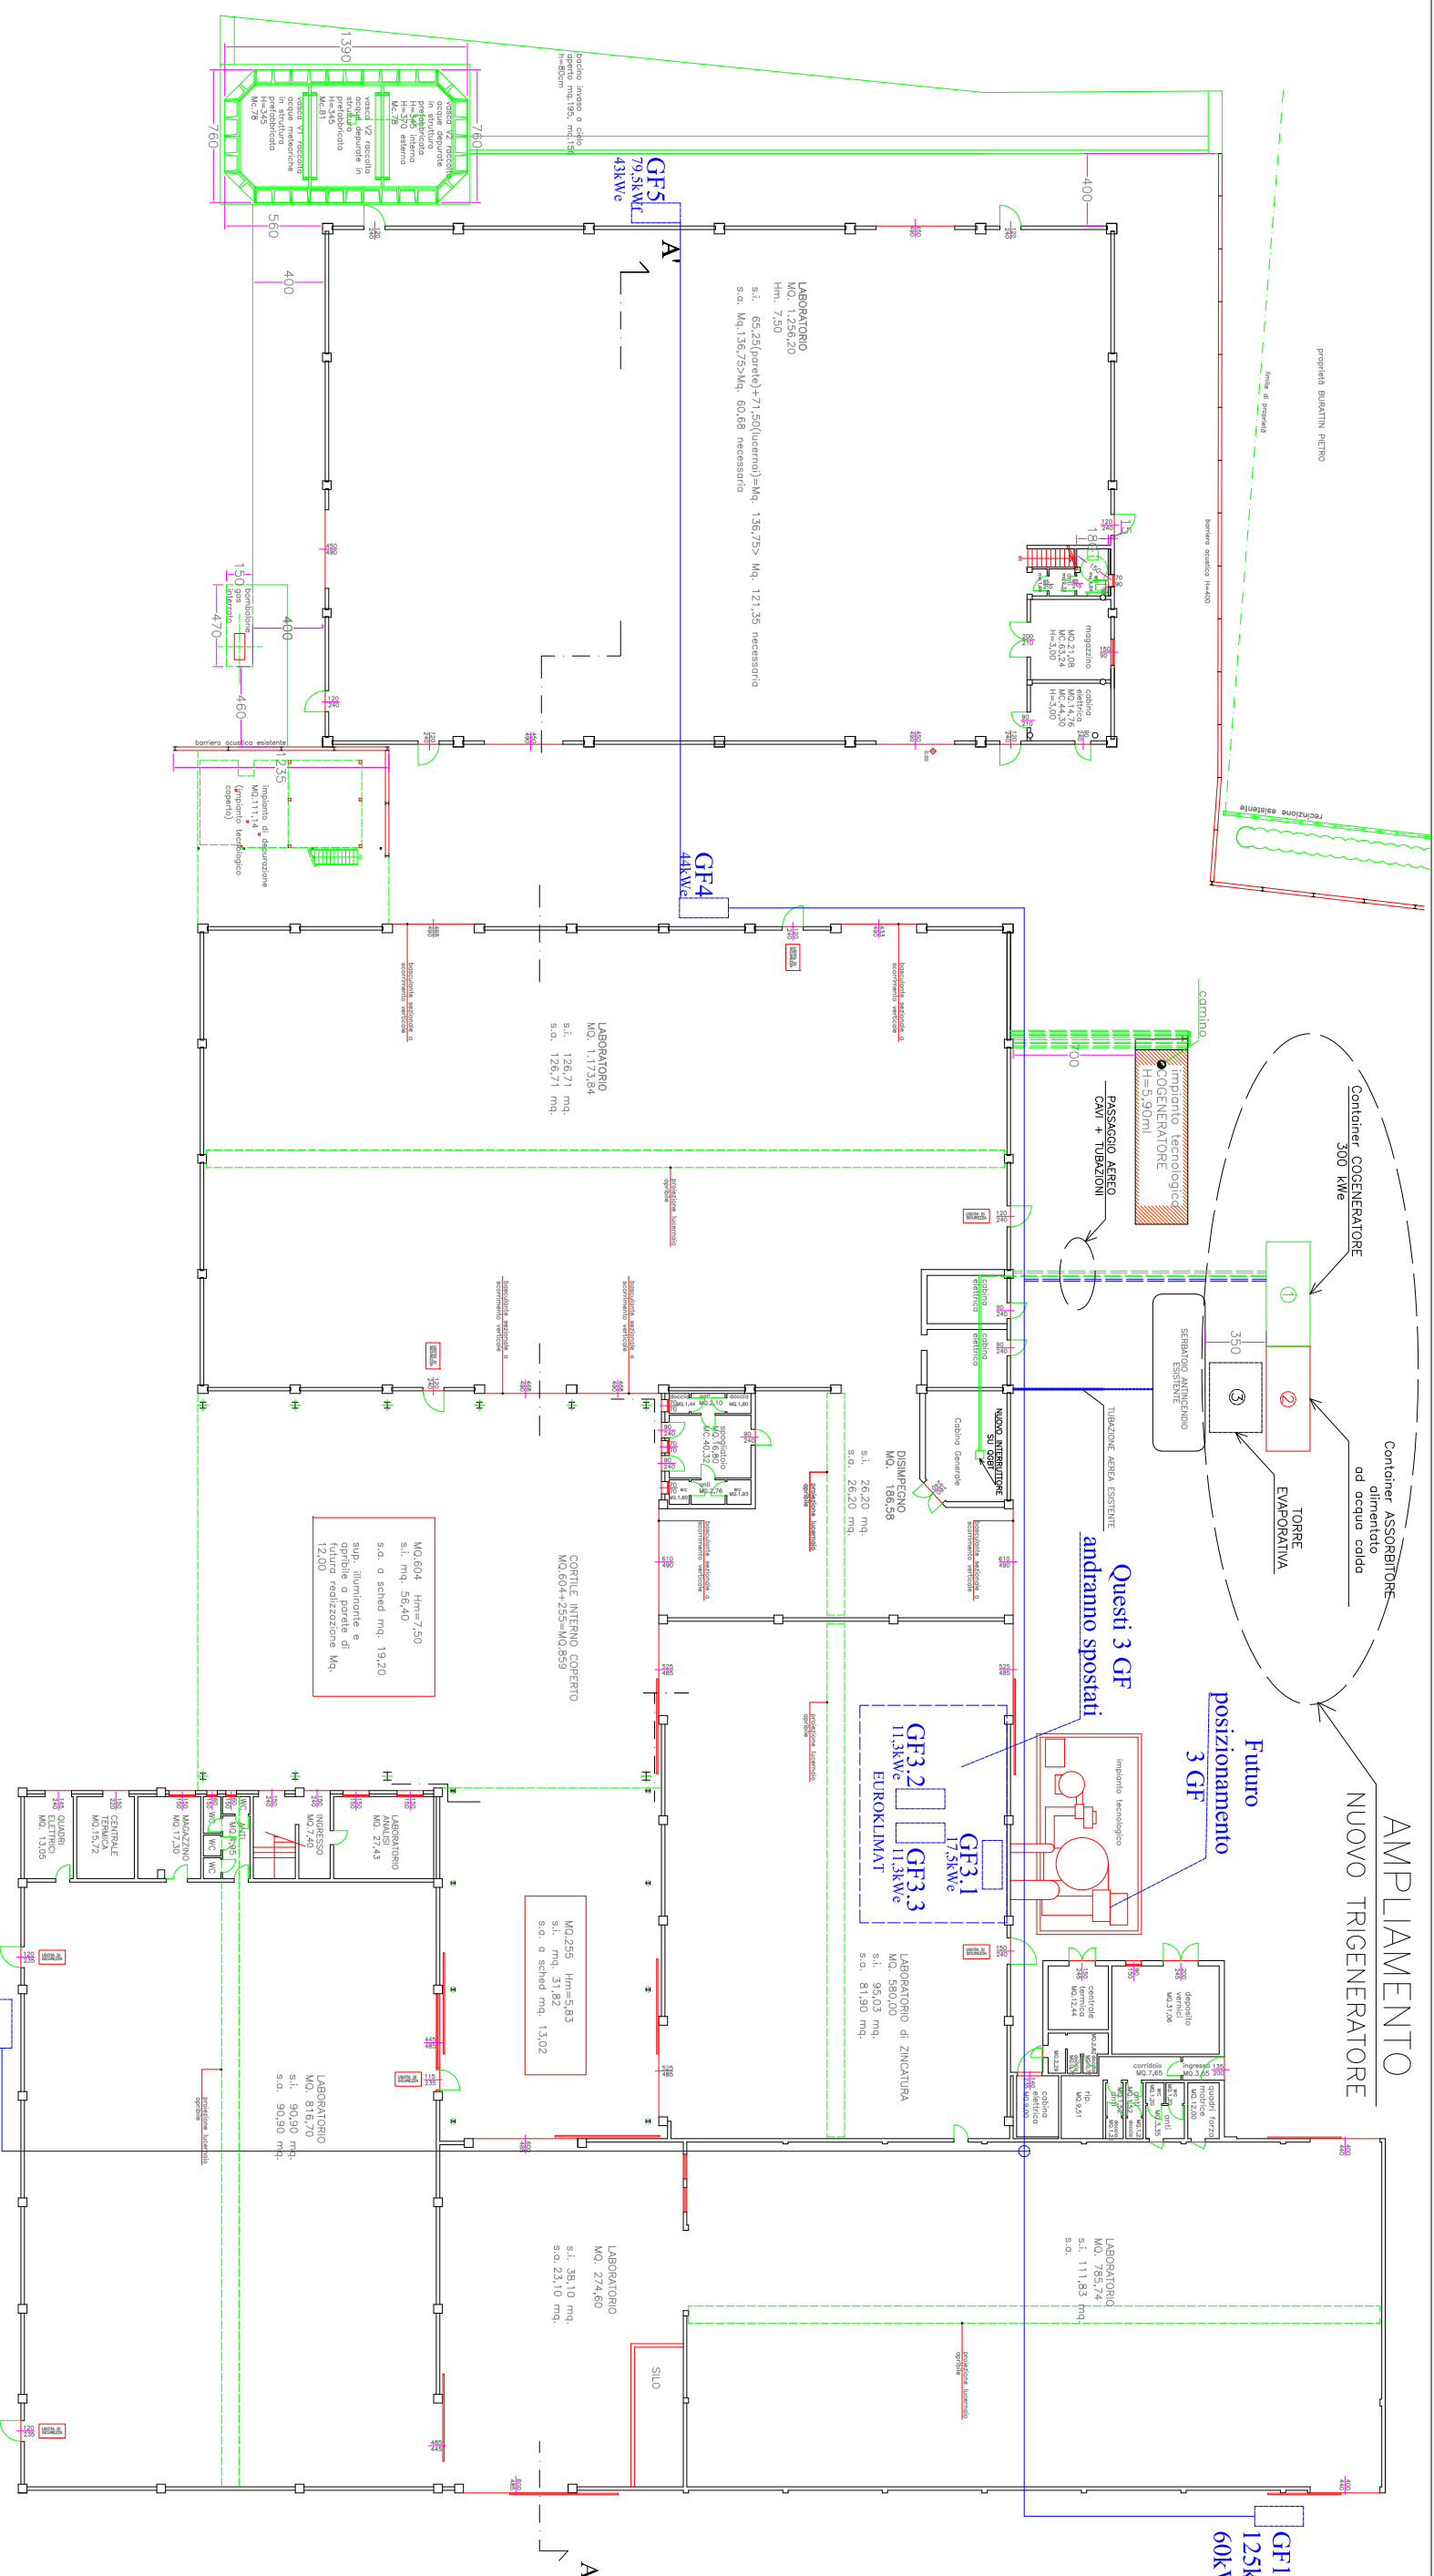

LEGENDA  

 nuovo impianto tecnologico (cogeneratore)

**AMPLIAMENTO  
 NUOVO TRIGENERATORE**

**Questi 3 GF andranno spostati**

**Futuro posizionamento 3 GF**

**PIANTA PIANO TERRA  
 SCALA 1:200**

CLIENTE: ZINCATURA NAZIONALE Via Toraldo 32 30030 VICONOVO (VE)	TITOLO: PLANIMETRIA IMPIANTO TRIGENERAZIONE 300 kWw	PROGETTISTA: Altaggio 01 all'orienta n. 405	PROG. N.:L.F.
OGGETTO: IMPIANTO DI TRIGENERAZIONE 300 kWw			DATA: 20/06/2021
 <b>Brent</b> COGENERAZIONE Via del Progresso, 5 - 36027 Noveara Veneta (VI) - 0441 790113			