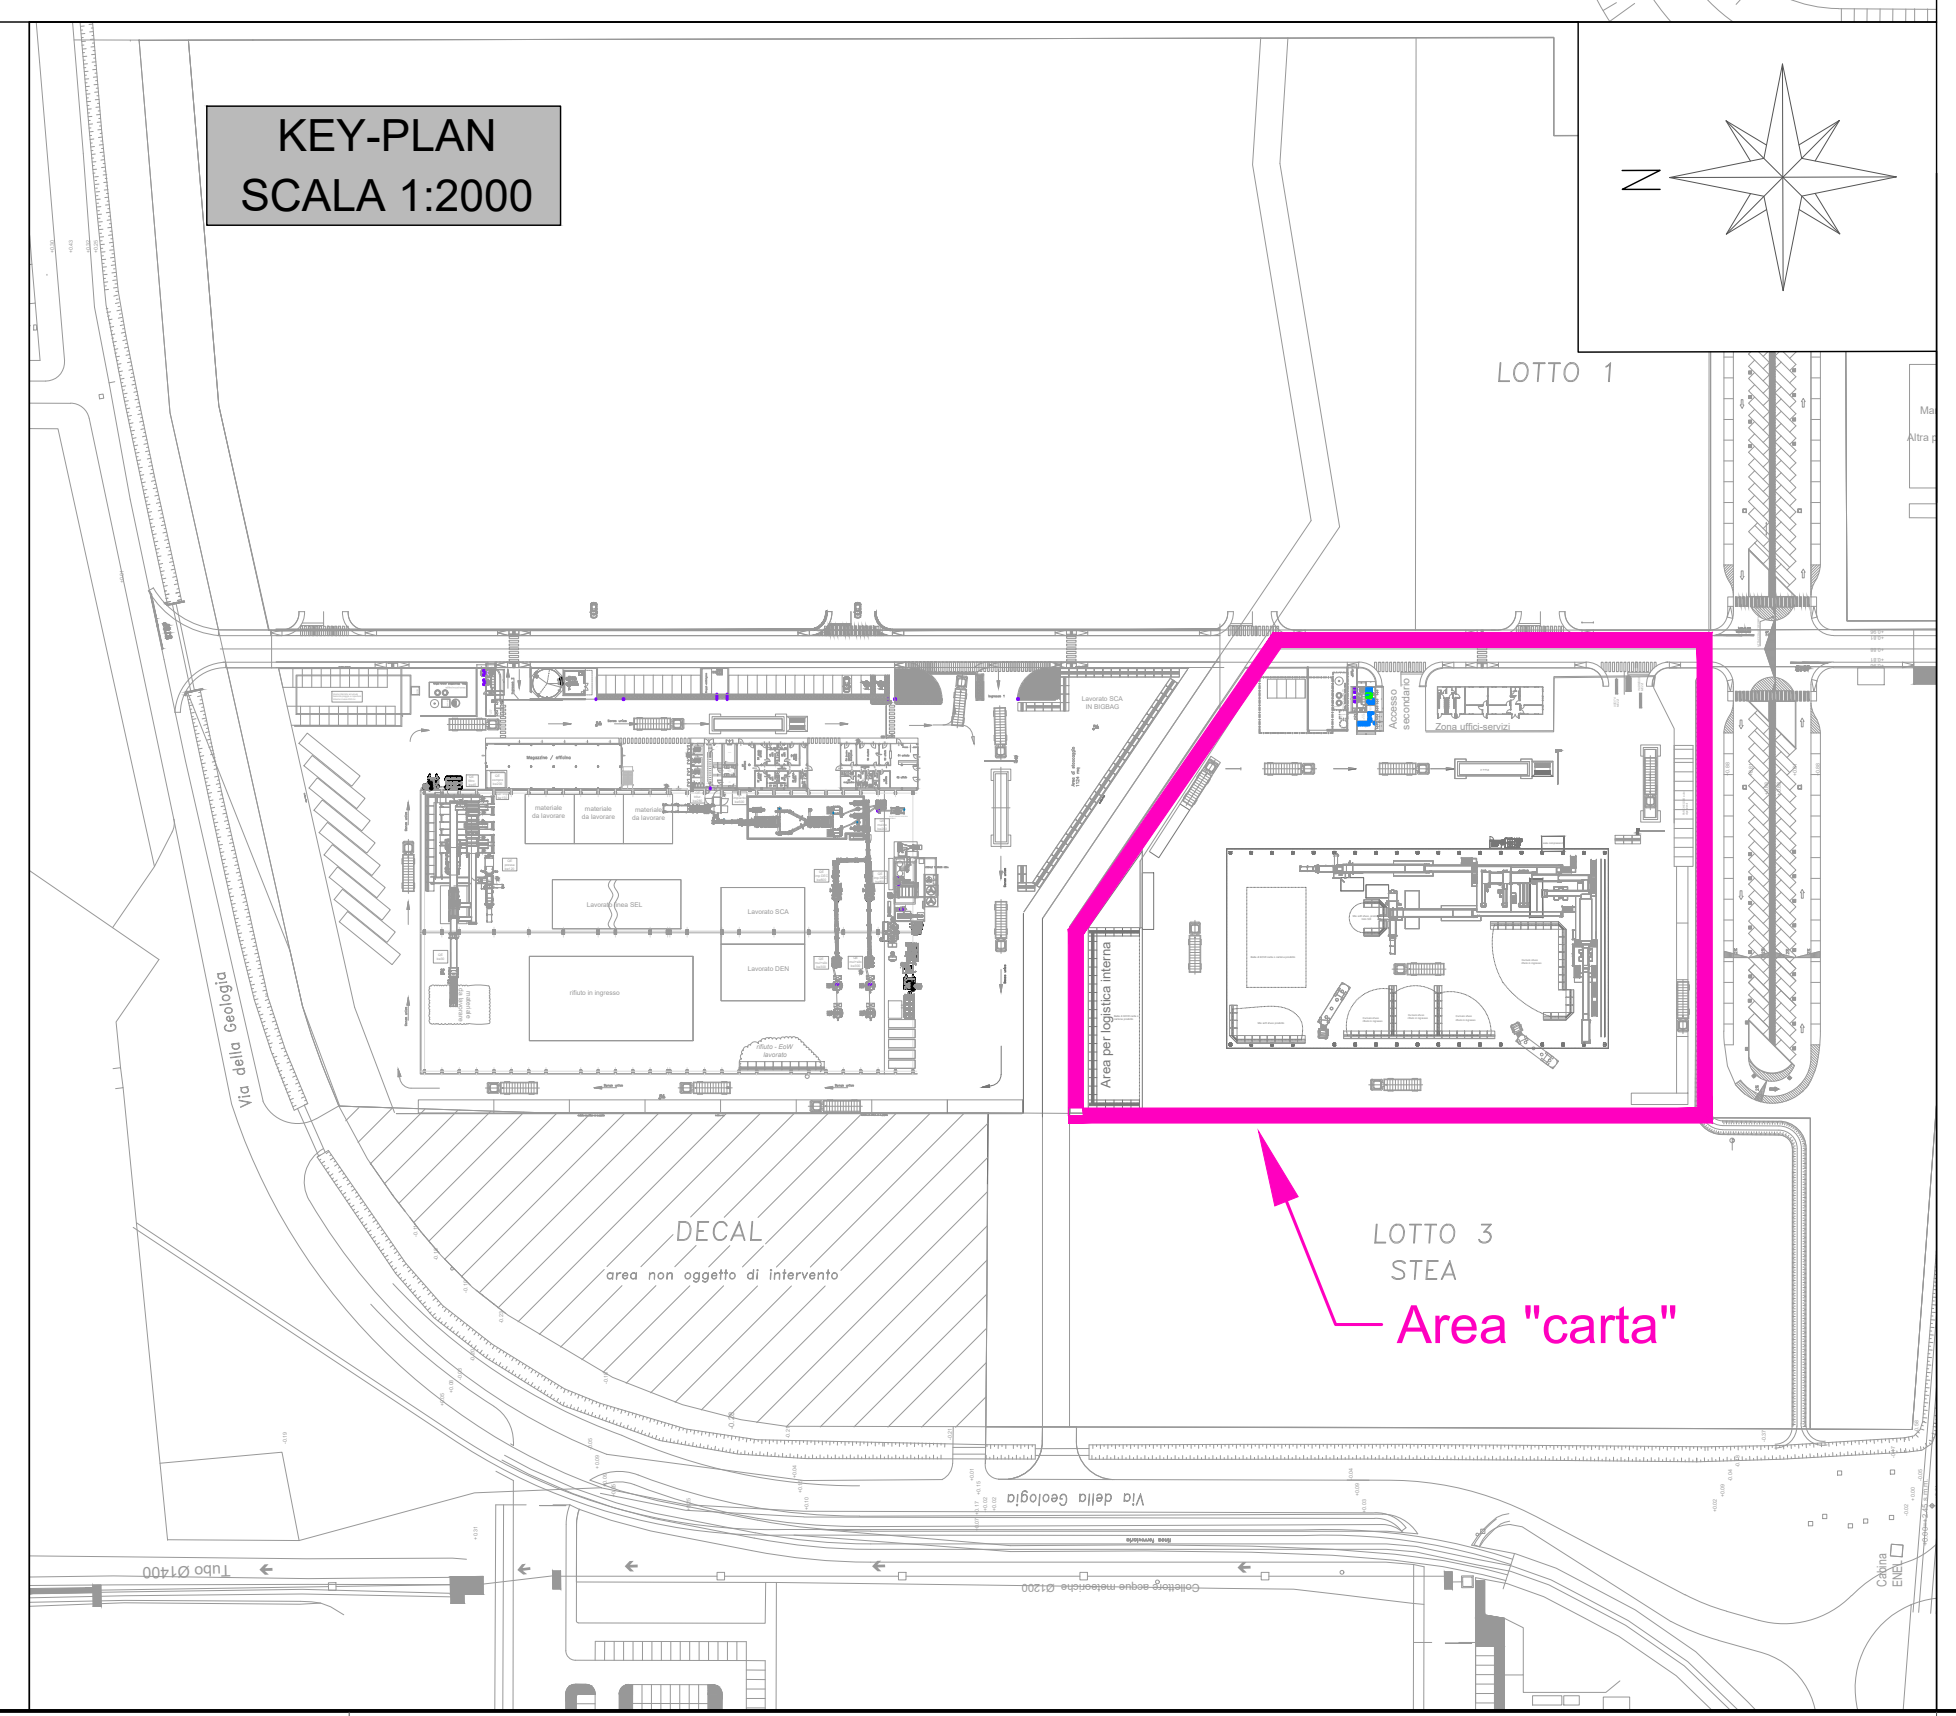

LEGENDA SIMBOLI			
Simbolo	Descrizione	Simbolo	Descrizione
	Plafond per paio di illuminazione stradale h=9m con pozzetto e circuito dim. 40x40		Plafond illuminazione stradale
	Plafond illuminazione stradale h=9m con pozzetto e circuito dim. 40x40		Plafond illuminazione stradale h=9m con pozzetto e circuito dim. 40x40

COMMITTENTE		TAVOLA	
ECO+ECO Srl Via della Geologia Fusina di Montebelluna (VI)		E-P02	
OGGETTO	DATA	FEBBRAIO 2023	
NOVI impianti trattamento Carta e Plastica	SCALA	Indicata	
ELABORATO	COMMESSA	0584	
ELABORATO	Planimetria impianti elettrici illuminazione		