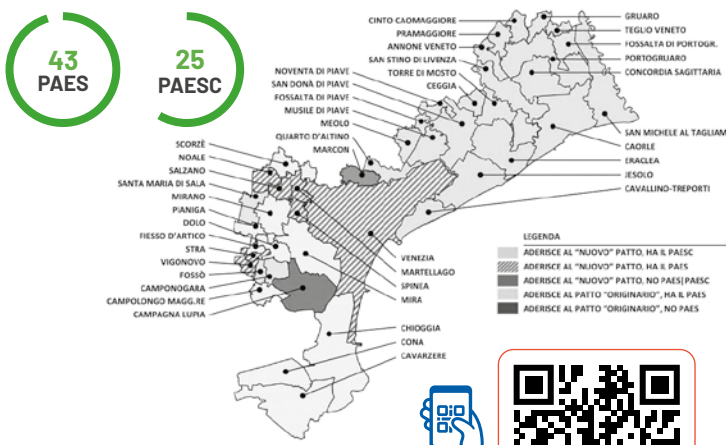

Significa anche fare squadra.

Perché gli effetti del cambiamento climatico si manifestano su **tutto il territorio** con:

- **isole di calore** nei centri urbani
- **allagamenti** nelle zone interne di bonifica
- **innalzamento del livello del mare** ed **erosione della costa** nelle aree costiere.

La Città Metropolitana di Venezia aderisce al Patto e svolge un ruolo di **coordinamento e supporto** per i Comuni che vogliono adottare il PAES o il PAESC.

- Dà un supporto tecnico-amministrativo per redigere il PAES o il PAESC.
- Dà un supporto nella definizione del Piano delle Acque: uno strumento di gestione dei corsi d'acqua secondari che previene il rischio allagamenti.
- Dà supporto per l'adesione al progetto AMICA-E: un programma di investimento per l'efficientamento energetico dei Comuni.

Su 44 Comuni della Città Metropolitana di Venezia, **43** hanno adottato il PAES e, di questi, **25** hanno adottato anche il PAESC.

per maggiori informazioni sul Patto dei Sindaci, oppure inquadra il QR CODE a lato.