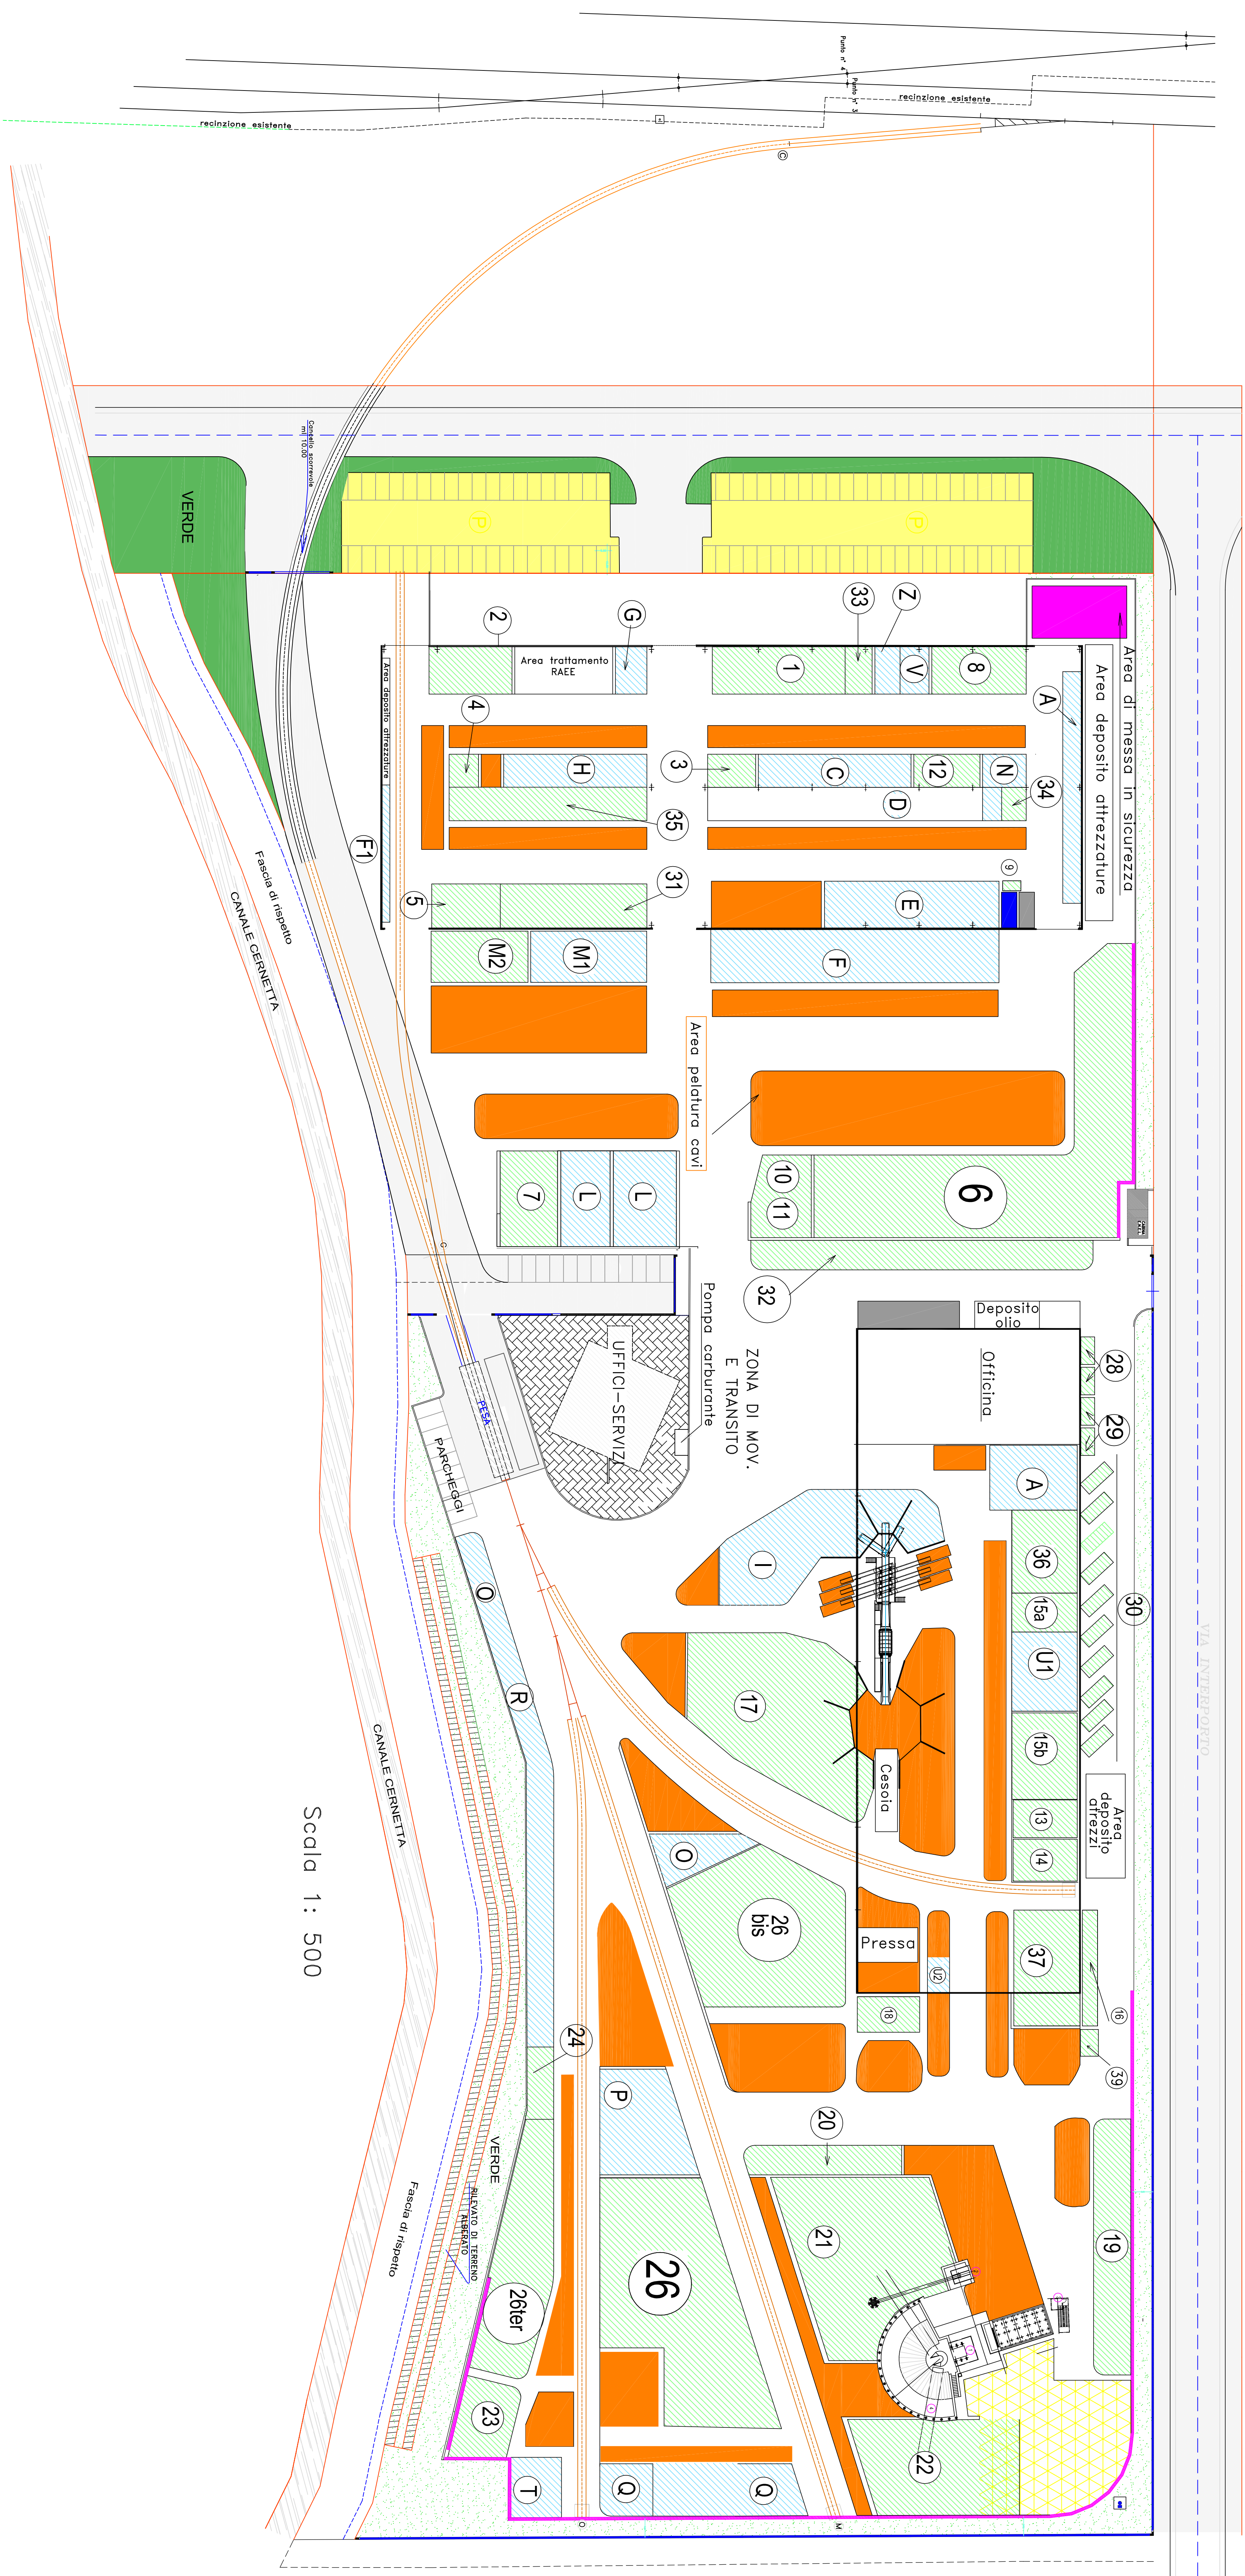

**LEGENDA**

- New-Jersey perimetrali
  - Area deposito materiali/attrezzature
  - Area manutenzioni
  - Area messa in sicurezza
  - Area di stoccaggio MPS
  - Aree di lavorazione
  - Aree di stoccaggio rifiuti
- 
- 1 pressocassa
  - 2 gru fissa
  - 3 cabina comando gru
  - 4 nastro trasportatore

Scala 1: 500