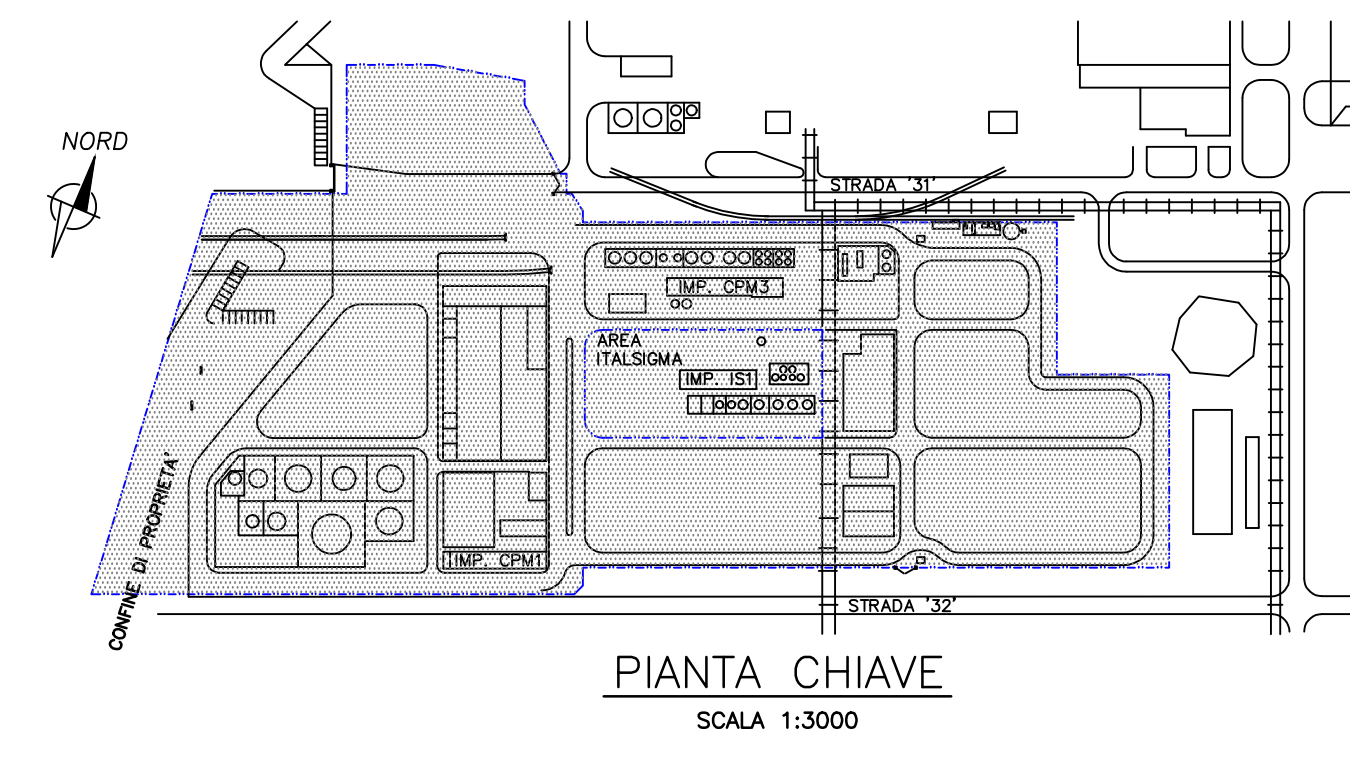

**LEGENDA**

	AREE VERDI
	BACINO SCOLANTE FOGNATURA BIANCA
	BACINO SCOLANTE AREE IMPIANTI DI PRODUZIONE

 BERGAMO - ITALIA	STABILIMENTO FACTORY <b>PORTO MARGHERA</b> REPARTO - SECTION <b>PM3</b>	DISSEGNATO - DRAWN DATA - DATE <b>OTTOBRE 2024</b>	APPROVATO - APPROVED DATA - DATE <b>OTTOBRE 2024</b>
	BERGAMO - ITALIA PROGETTO/IMPIANTO - PROJECT/PLANT <b>NUOVA EMISSIONE AIA</b>	SOSTITUISCE - REPLACES SOSTITUITO DAL - REPLACED BY	COMPENSA - ISSUES FOGLIO - SHEET
<b>PLANIMETRIA DELLE SUPERFICI</b>		<b>DISEGNO - DRAWING</b> <b>PMO-0006-L</b>	