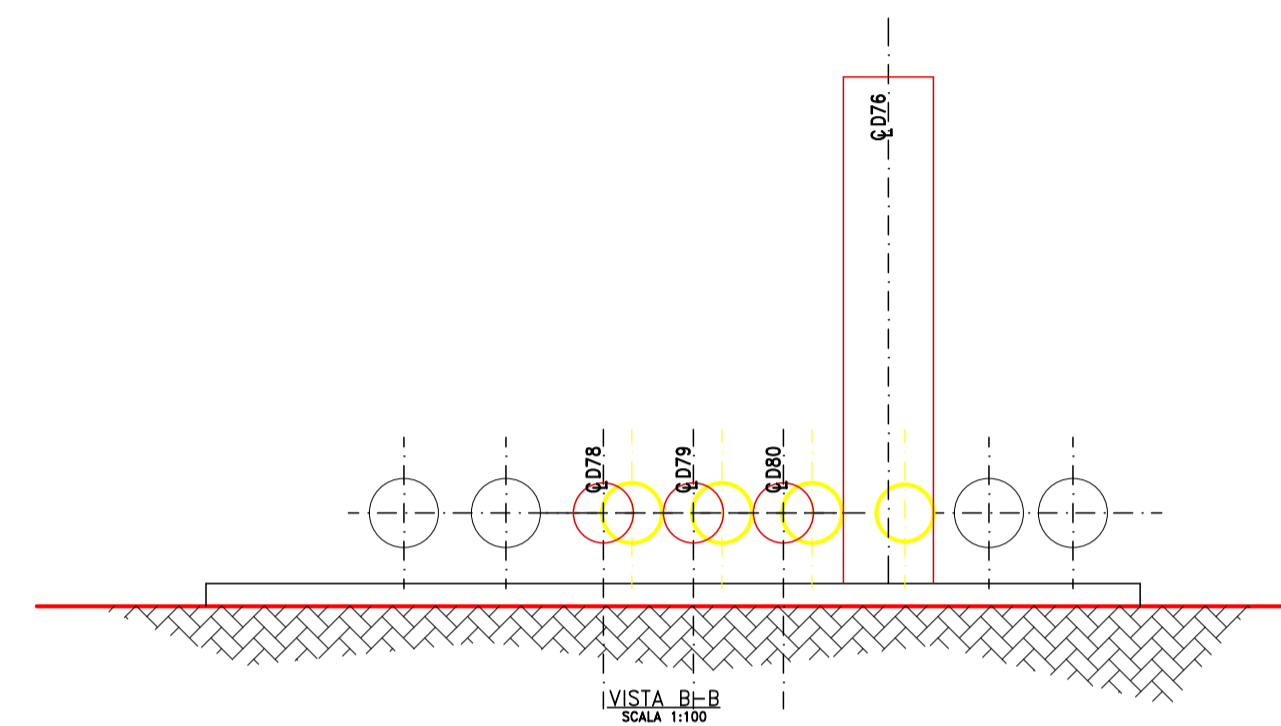

PIANTA
SCALA 1:200

- AREA DI PROGETTO
- COSTRUZIONE
- DEMOLIZIONE

PIANTA CHIAVE

 ALKEEMIA	Il presente disegno e' di proprieta' di Versalis "Stab.Morghera". Senza autorizzazione scritta della stessa non potra' essere comunque utilizzato per la costruzione dell'oggetto rappre- sentato, ne' venire comunicato a terzi o riprodotto. La societa' proprietaria tutela i propri diritti a rigore di legge.			U.E. N° PROGRESSIVO N° Fgl.
	PM	REPARTO	C.T.	01
	00	SO	Z	
	U.D.	DATA	S.C.T.	
PM	07/07/2022			TAV.17
Scala 1:200	Cod. Doc. Sime ALK_TAV.03	Cod. Doc. Nostro ALK_SO	DISEGNATO Arch. Paolo Micheletto	