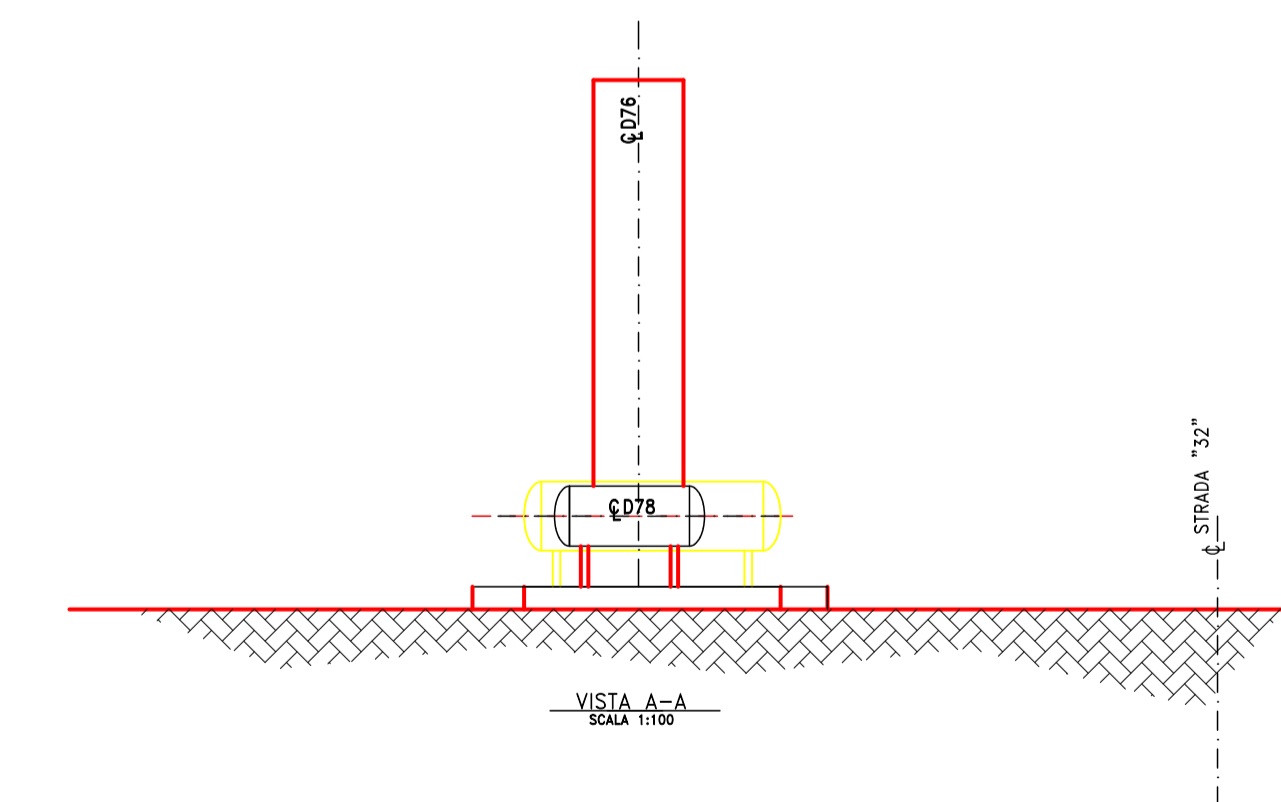

PIANTA
SCALA 1:200

- AREA DI PROGETTO
- COSTRUZIONE
- DEMOLIZIONE

PIANTA CHIAVE

 ALKEEMIA	Il presente disegno e' di proprieta' di Versalis "Stab.Morghera". Senza autorizzazione scritta della stessa non potra' essere comunque utilizzato per la costruzione dell'oggetto rappre- sentato, ne' venire comunicato a terzi o riprodotto. La societa' proprietaria tutela i propri diritti a rigore di legge.			U.E. N° PROGRESSIVO N° Fgl.
	PM	REPARTO	C.T.	01
	00	SO	Z	
	U.D.	DATA	S.C.T.	
PM	07/07/2022			TAV.17
Scala 1:200	Cod. Doc. Sime ALK_TAV.03	Cod. Doc. Nostro ALK_SO	DISEGNATO Arch. Paolo Micheletto	