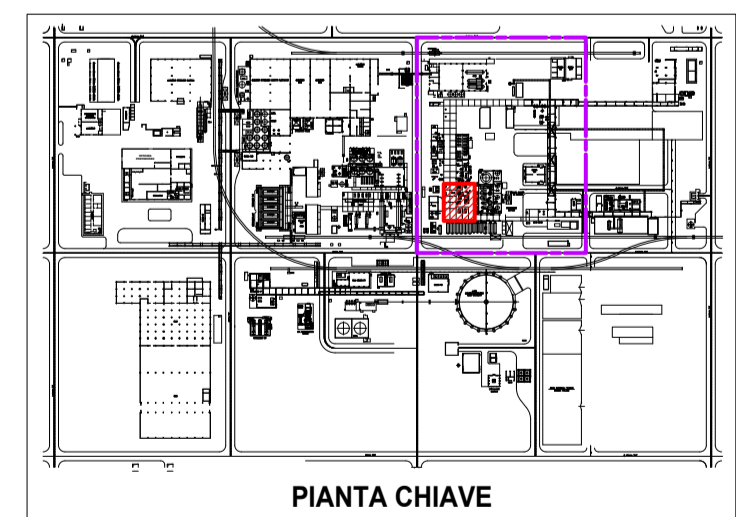

PIANTA
SCALA 1:200

VISTA A-A
SCALA 1:50

- AREA DI PROGETTO
- COSTRUZIONE
- DEMOLIZIONE

PIANTA CHIAVE

	Il presente disegno e' di proprieta' di Versalis "Stab.Morghera". Senza autorizzazione scritta della stessa non potra' essere comunque utilizzato per la costruzione dell'oggetto rappre- sentato, ne' venire comunicato a terzi o riprodotto. La societa' proprietaria tutela i propri diritti a rigore di legge.			U.E.	N° PROGRESSIVO	N° Fgl.
	PM		01	REV.	REPARTO	C.T.
00	SO	Z	U.D.	DATA	S.C.T.	
PM	07/07/2022					
TITOLO NUOVO IMPIANTO CDM						
Planimetria Stato Confronto						
Scala 1:200	Cod. Doc. Sime ALK_TAV.03	Cod. Doc. Nostro ALK_SO	DISEGNATO Arch. Paolo Michieletto		TAV.15	
Questo documento e' di proprieta' Aziendale che ne tutelera' i propri diritti a termine di Legge.						