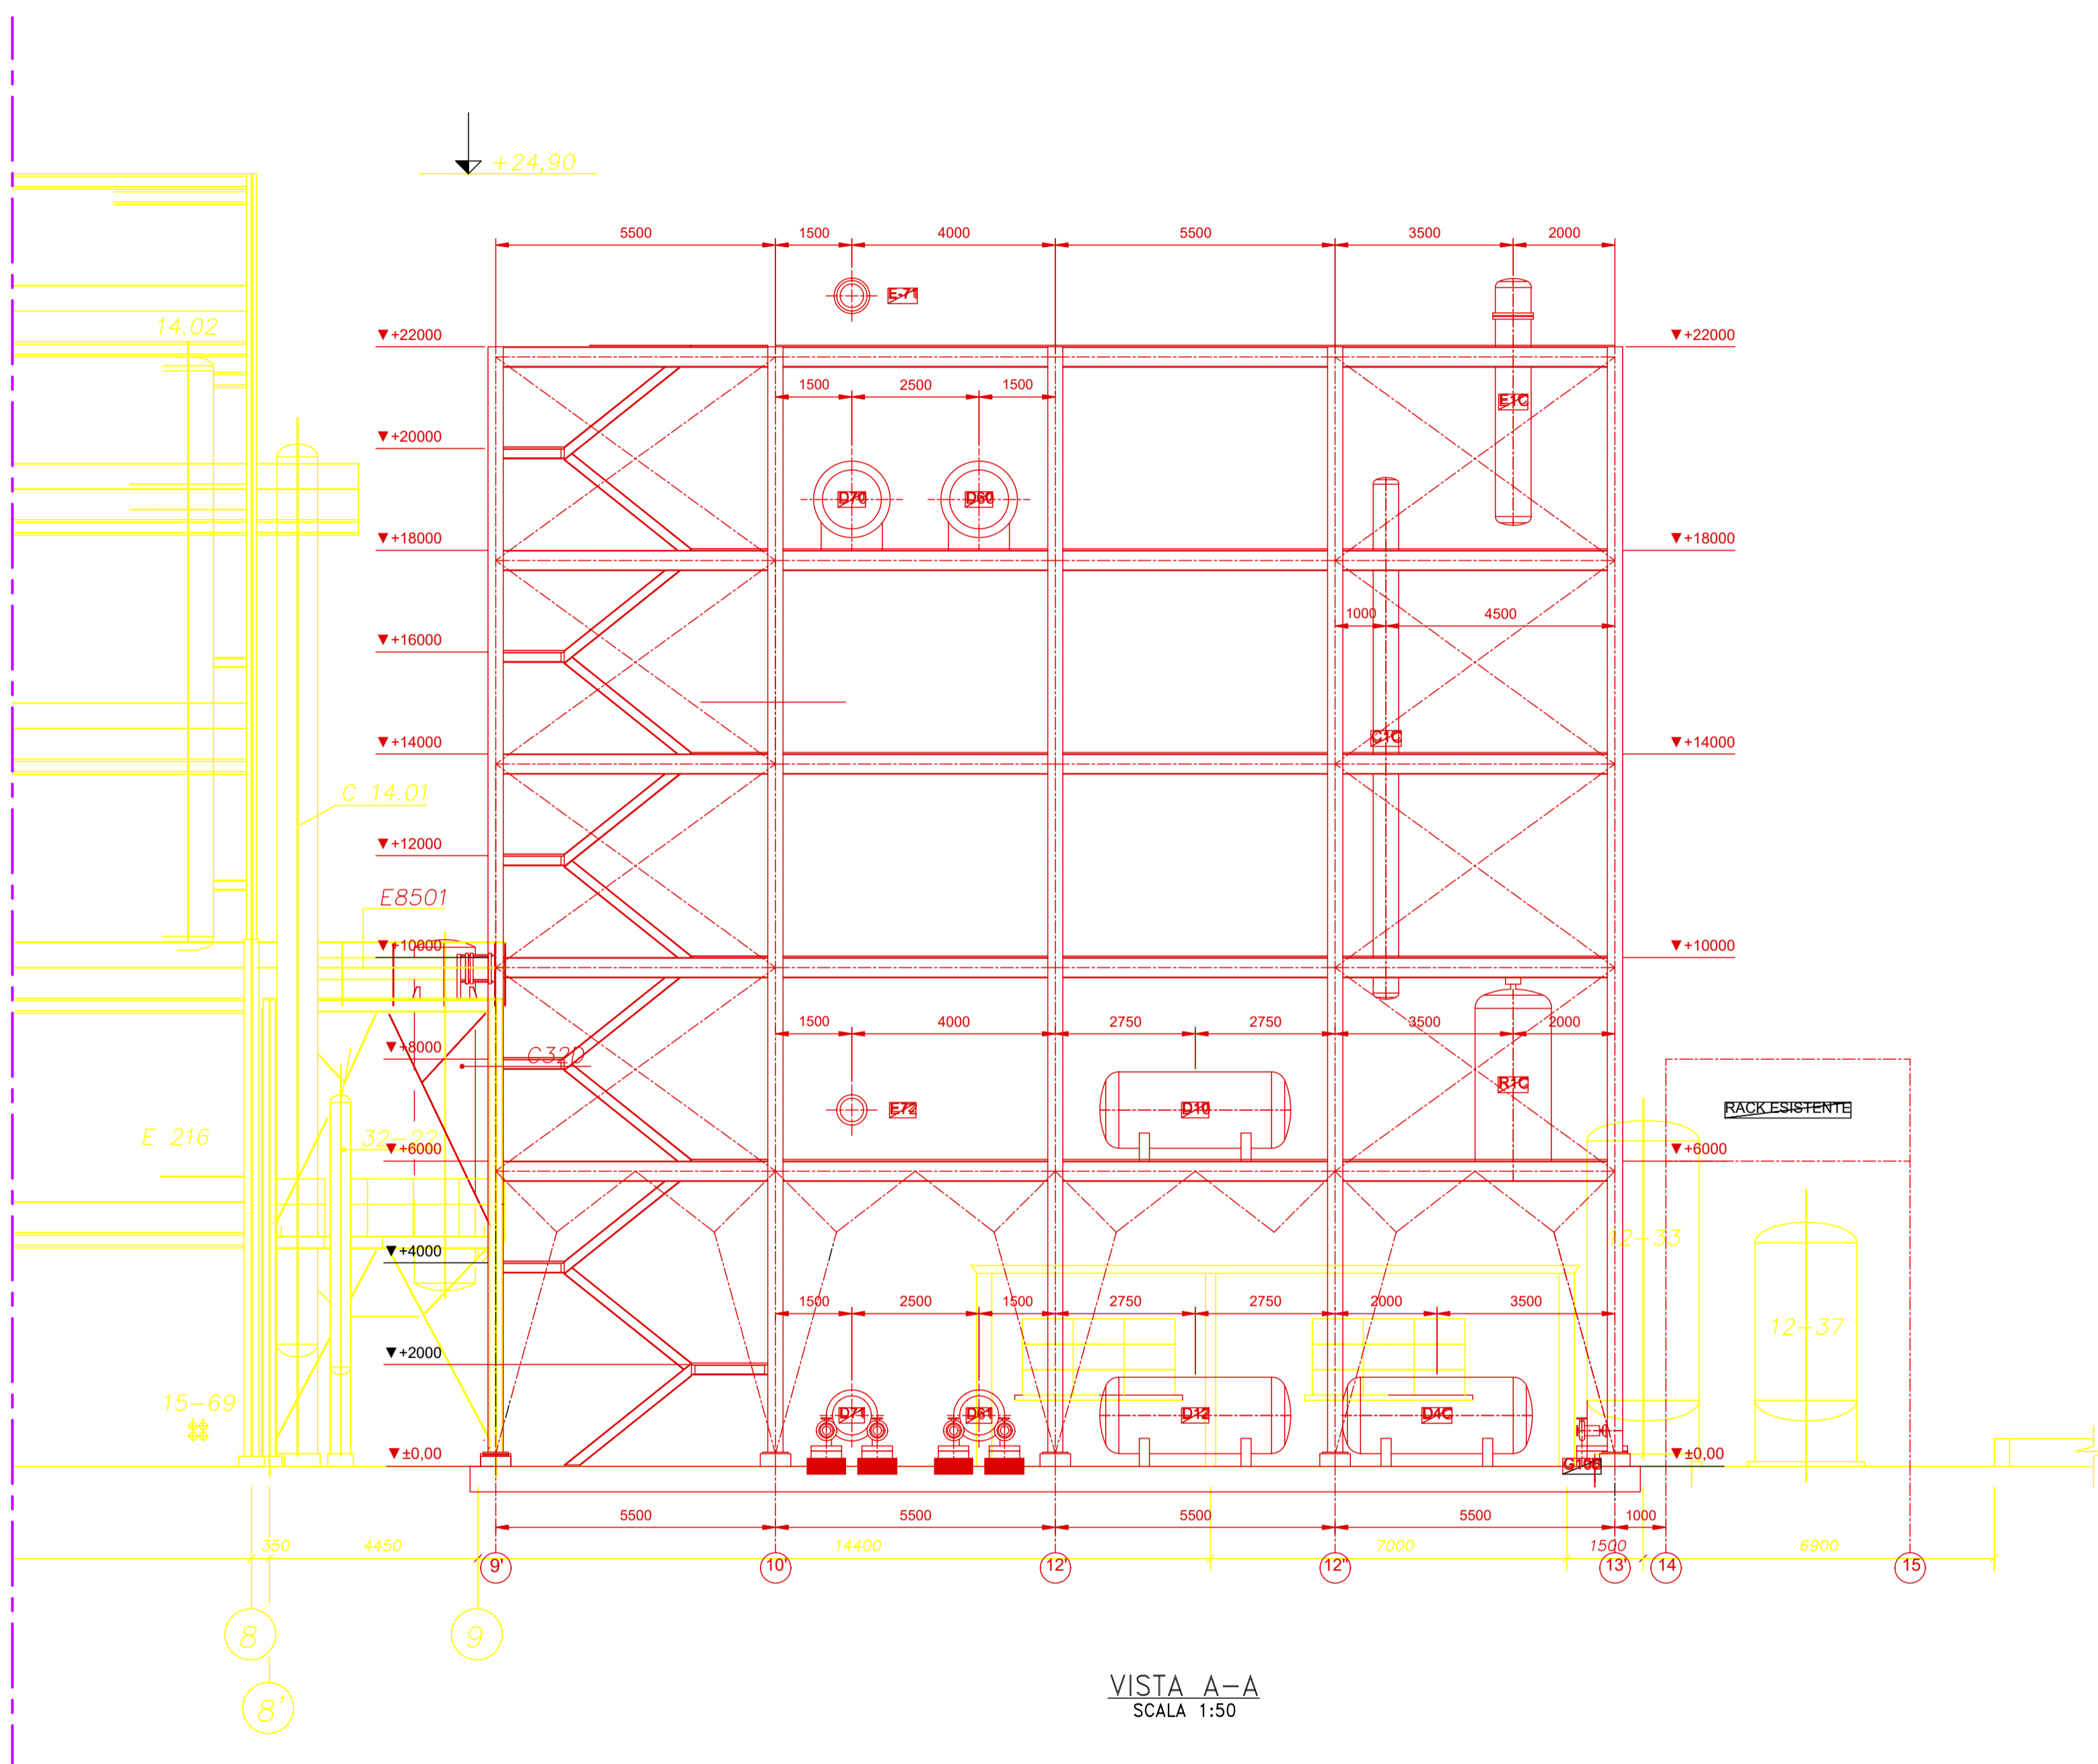

PIANTA
SCALA 1:200

VISTA A-A
SCALA 1:50

- AREA DI PROGETTO
- COSTRUZIONE
- DEMOLIZIONE

PIANTA CHIAVE

	Il presente disegno e' di proprieta' di Versalis "Stab.Morghera". Senza autorizzazione scritta della stessa non potra' essere comunque utilizzato per la costruzione dell'oggetto rappre- sentato, ne' venire comunicato a terzi o riprodotto. La societa' proprietaria tutela i propri diritti a rigore di legge.			U.E.	N° PROGRESSIVO	N° Fgl.
	PM		01	REV.	REPARTO	C.T.
00	SO	Z	U.D.	DATA	S.C.T.	
PM	07/07/2022					
TITOLO NUOVO IMPIANTO CDM						
Planimetria Stato Confronto						
Scala 1:200	Cod. Doc. Sime ALK_TAV.03	Cod. Doc. Nostro ALK_SO	DISEGNATO Arch. Paolo Michieletto		TAV.15	
Questo documento e' di proprieta' Aziendale che ne tutelera' i propri diritti a termine di Legge.						