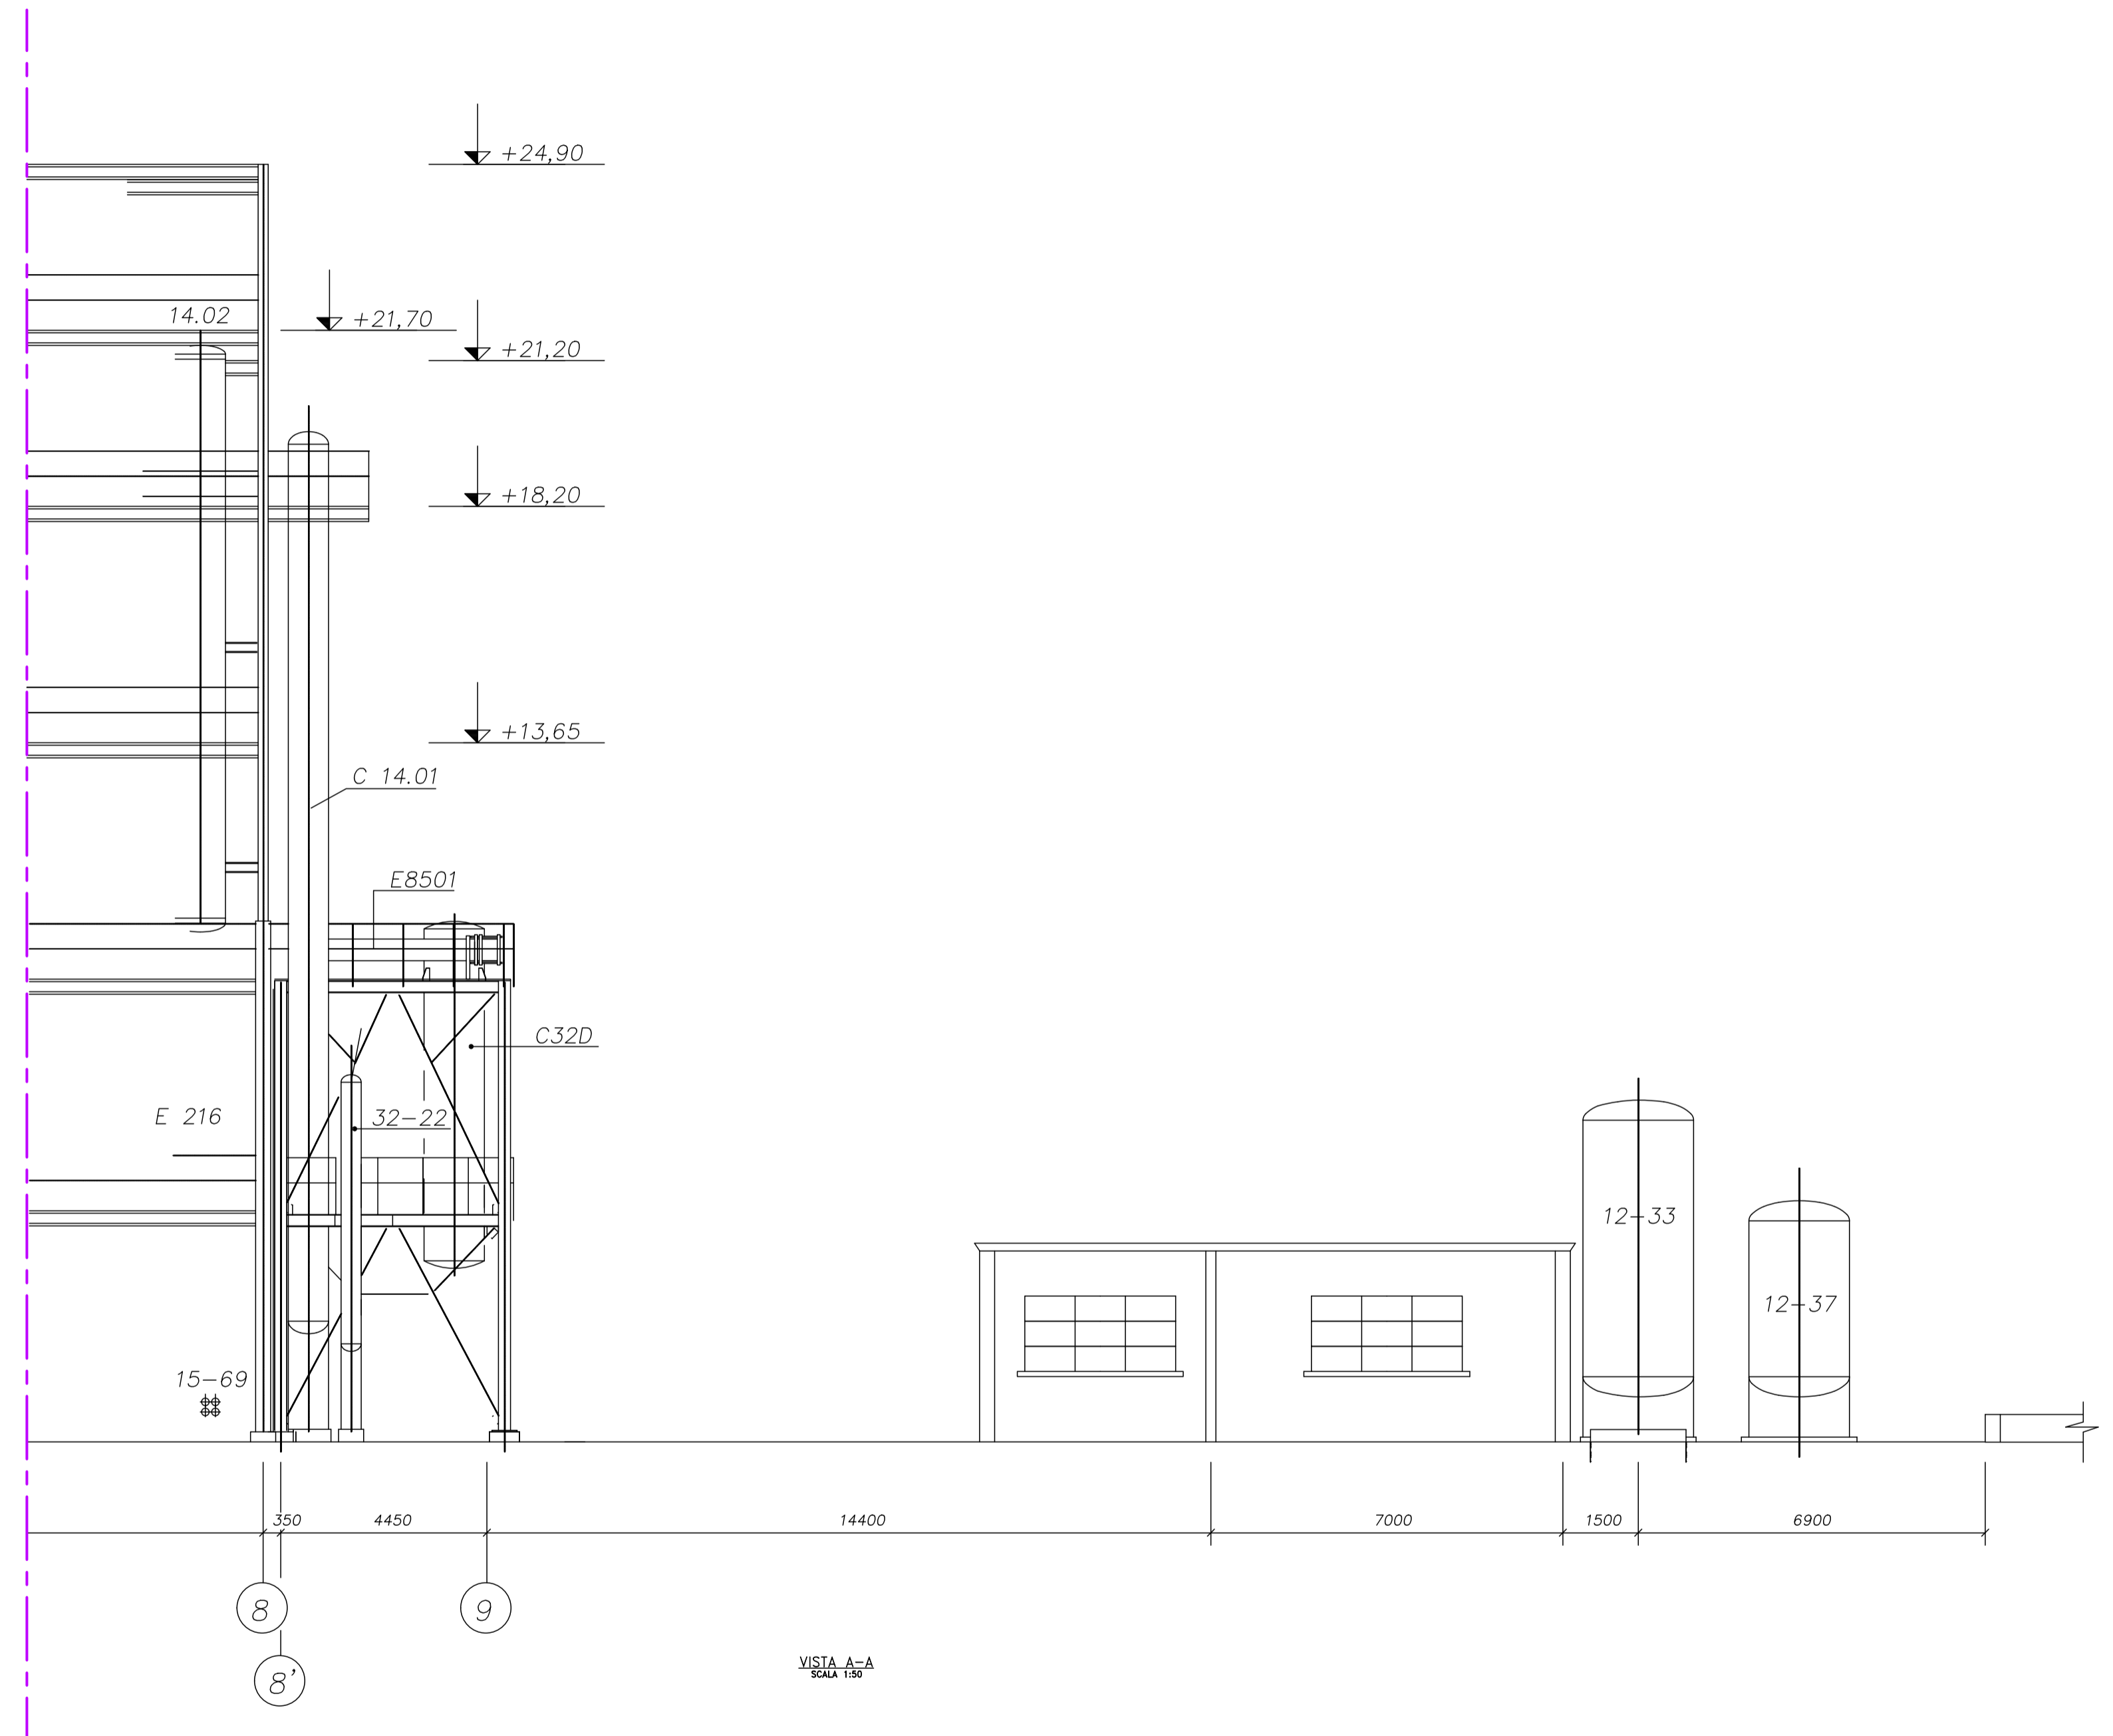

PIANTA
SCALA 1:200

VISTA A-A
SCALA 1:50

- AREA DI PROGETTO

PIANTA CHIAVE

	Il presente disegno è di proprietà di Versalis "Stab.Morghera". Senza autorizzazione scritta della stessa non potrà essere comunque utilizzato per la costruzione dell'oggetto rappre- sentato, né venire comunicato a terzi o riprodotto. La società proprietaria tutela i propri diritti a rigore di legge.			U.E.	N° PROGRESSIVO	N° Fgl.
	PM		01			
	REV.	REPARTO	C.T.			
00	SO	Z				
U.D.	DATA	S.C.T.				
PM	07/07/2022					
TITOLO NUOVO IMPIANTO CDM			TAV.07			
Planimetria Stato Attuale						
Scala 1:200	Cod. Doc. Sime ALK_TAV.03	Cod. Doc. Nostro ALK_SO	DISEGNATO Arch. Paolo Michieletto			