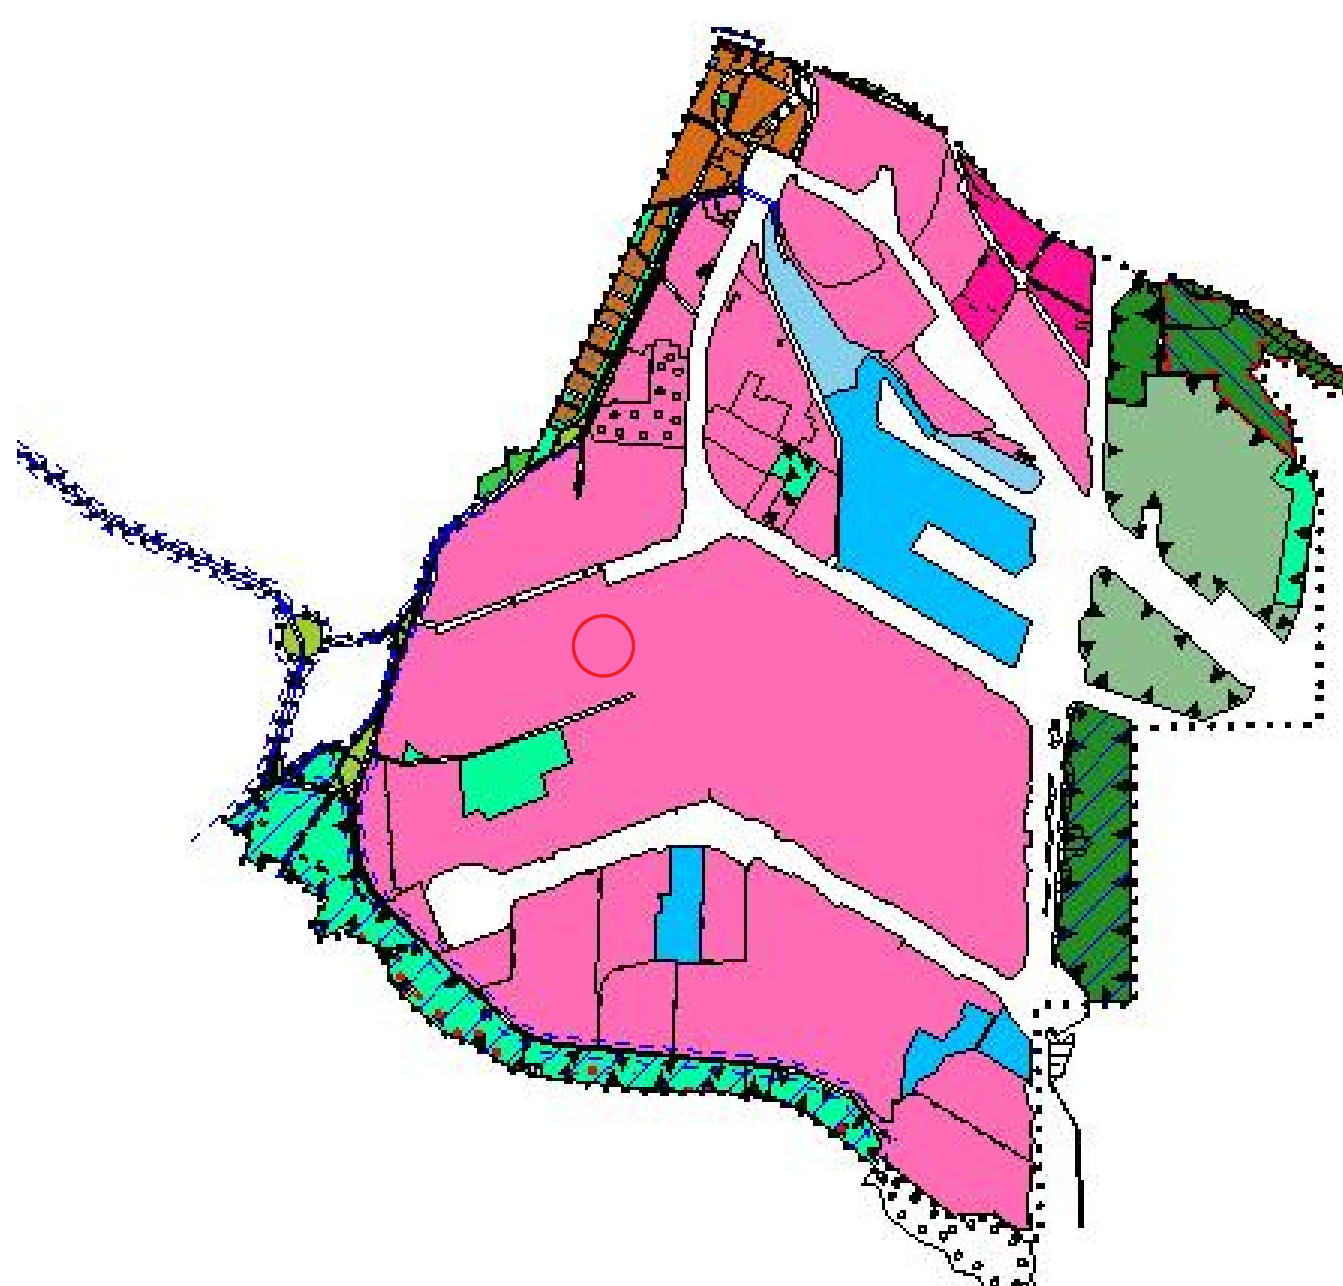

DATI CATASTALI  
COMUNE DI VENEZIA

Foglio 192  
Mapp. 805

scala fc

Fotopiano

scala fc

ESTRATTO PRG  
VARIANTE PER PORTO MARGHERA  
ZONA D1.1a  
ZONA INDUSTRIALE PORTUALE DI COMPLETAMENTO

	Il presente disegno e' di proprieta' di Versalis "Stab.Marghera". Senza autorizzazione scritta della stessa non potra' essere comunque utilizzato per la costruzione dell'oggetto rappresentato, ne' venire comunicato a terzi o riprodotto. La societa' proprietaria tutela i propri diritti a rigore di legge.		U.E. N° PROGRESSIVO N° Fgl.
	PM		01
TITOLO	REV.	REPARTO	C.T.
	00	SO	Z
	U.D.	DATA	S.C.T.
	PM	07/07/2022	
Planimetria generale, estratto mappa catastale ed estratto PRG			TAV.01
Scala 1:fc	Cod. Doc. Sime ALK_TAV.01	Cod. Doc. Nostro ALK_SO	DISEGNATO Arch. Paolo Michieletto