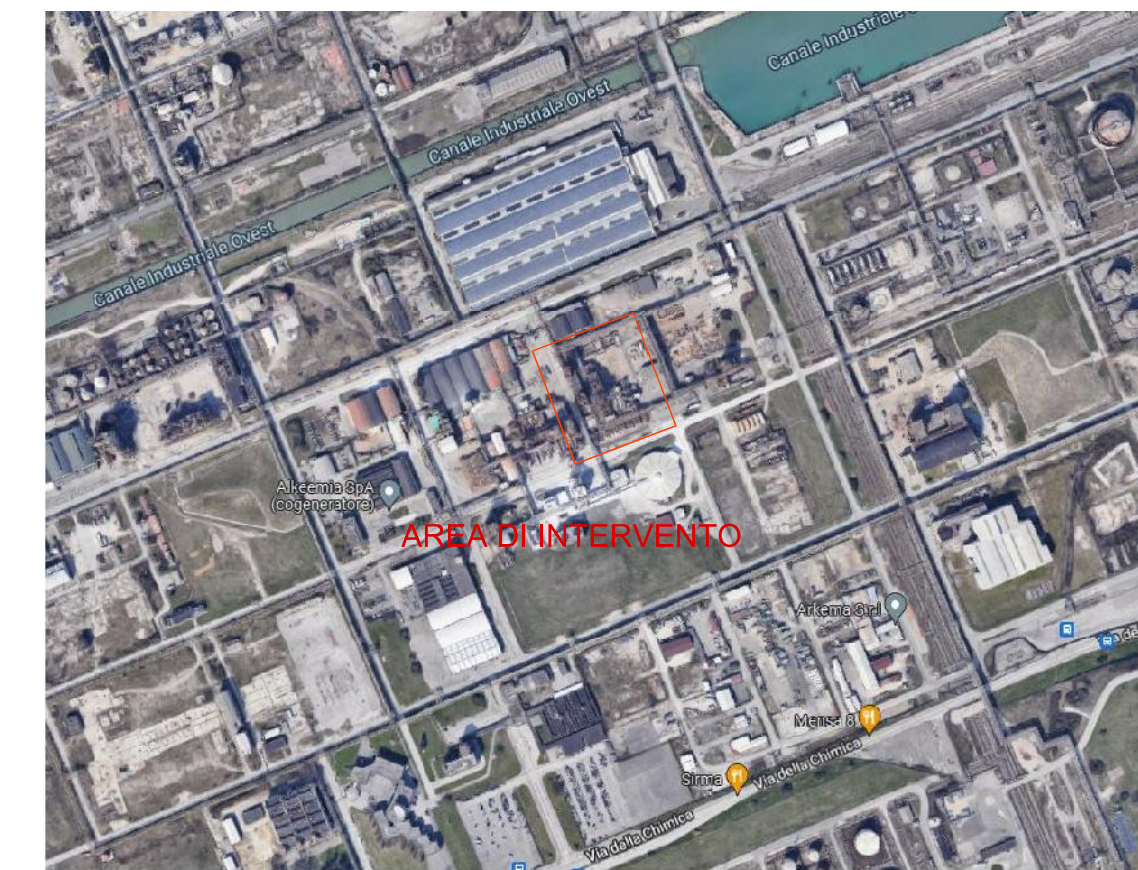

DATI CATASTALI  
COMUNE DI VENEZIA

Foglio 192  
Mapp. 805

scala fc

Fotopiano

scala fc

ESTRATTO PRG  
VARIANTE PER PORTO MARGHERA  
ZONA D1.1a  
ZONA INDUSTRIALE PORTUALE DI COMPLETAMENTO

	Il presente disegno e' di proprieta' di Versalis "Stab.Marghera". Senza autorizzazione scritta della stessa non potra' essere comunque utilizzato per la costruzione dell'oggetto rappresentato, ne' venire comunicato a terzi o riprodotto. La societa' proprietaria tutela i propri diritti a rigore di legge.		U.E. N° PROGRESSIVO N° Fgl.
	PM		01
TITOLO	REV.	REPARTO	C.T.
	00	SO	Z
	U.D.	DATA	S.C.T.
	PM	07/07/2022	
Planimetria generale, estratto mappa catastale ed estratto PRG			TAV.01
Scala 1:fc	Cod. Doc. Sime ALK_TAV.01	Cod. Doc. Nostro ALK_SO	DISEGNATO Arch. Paolo Michieletto