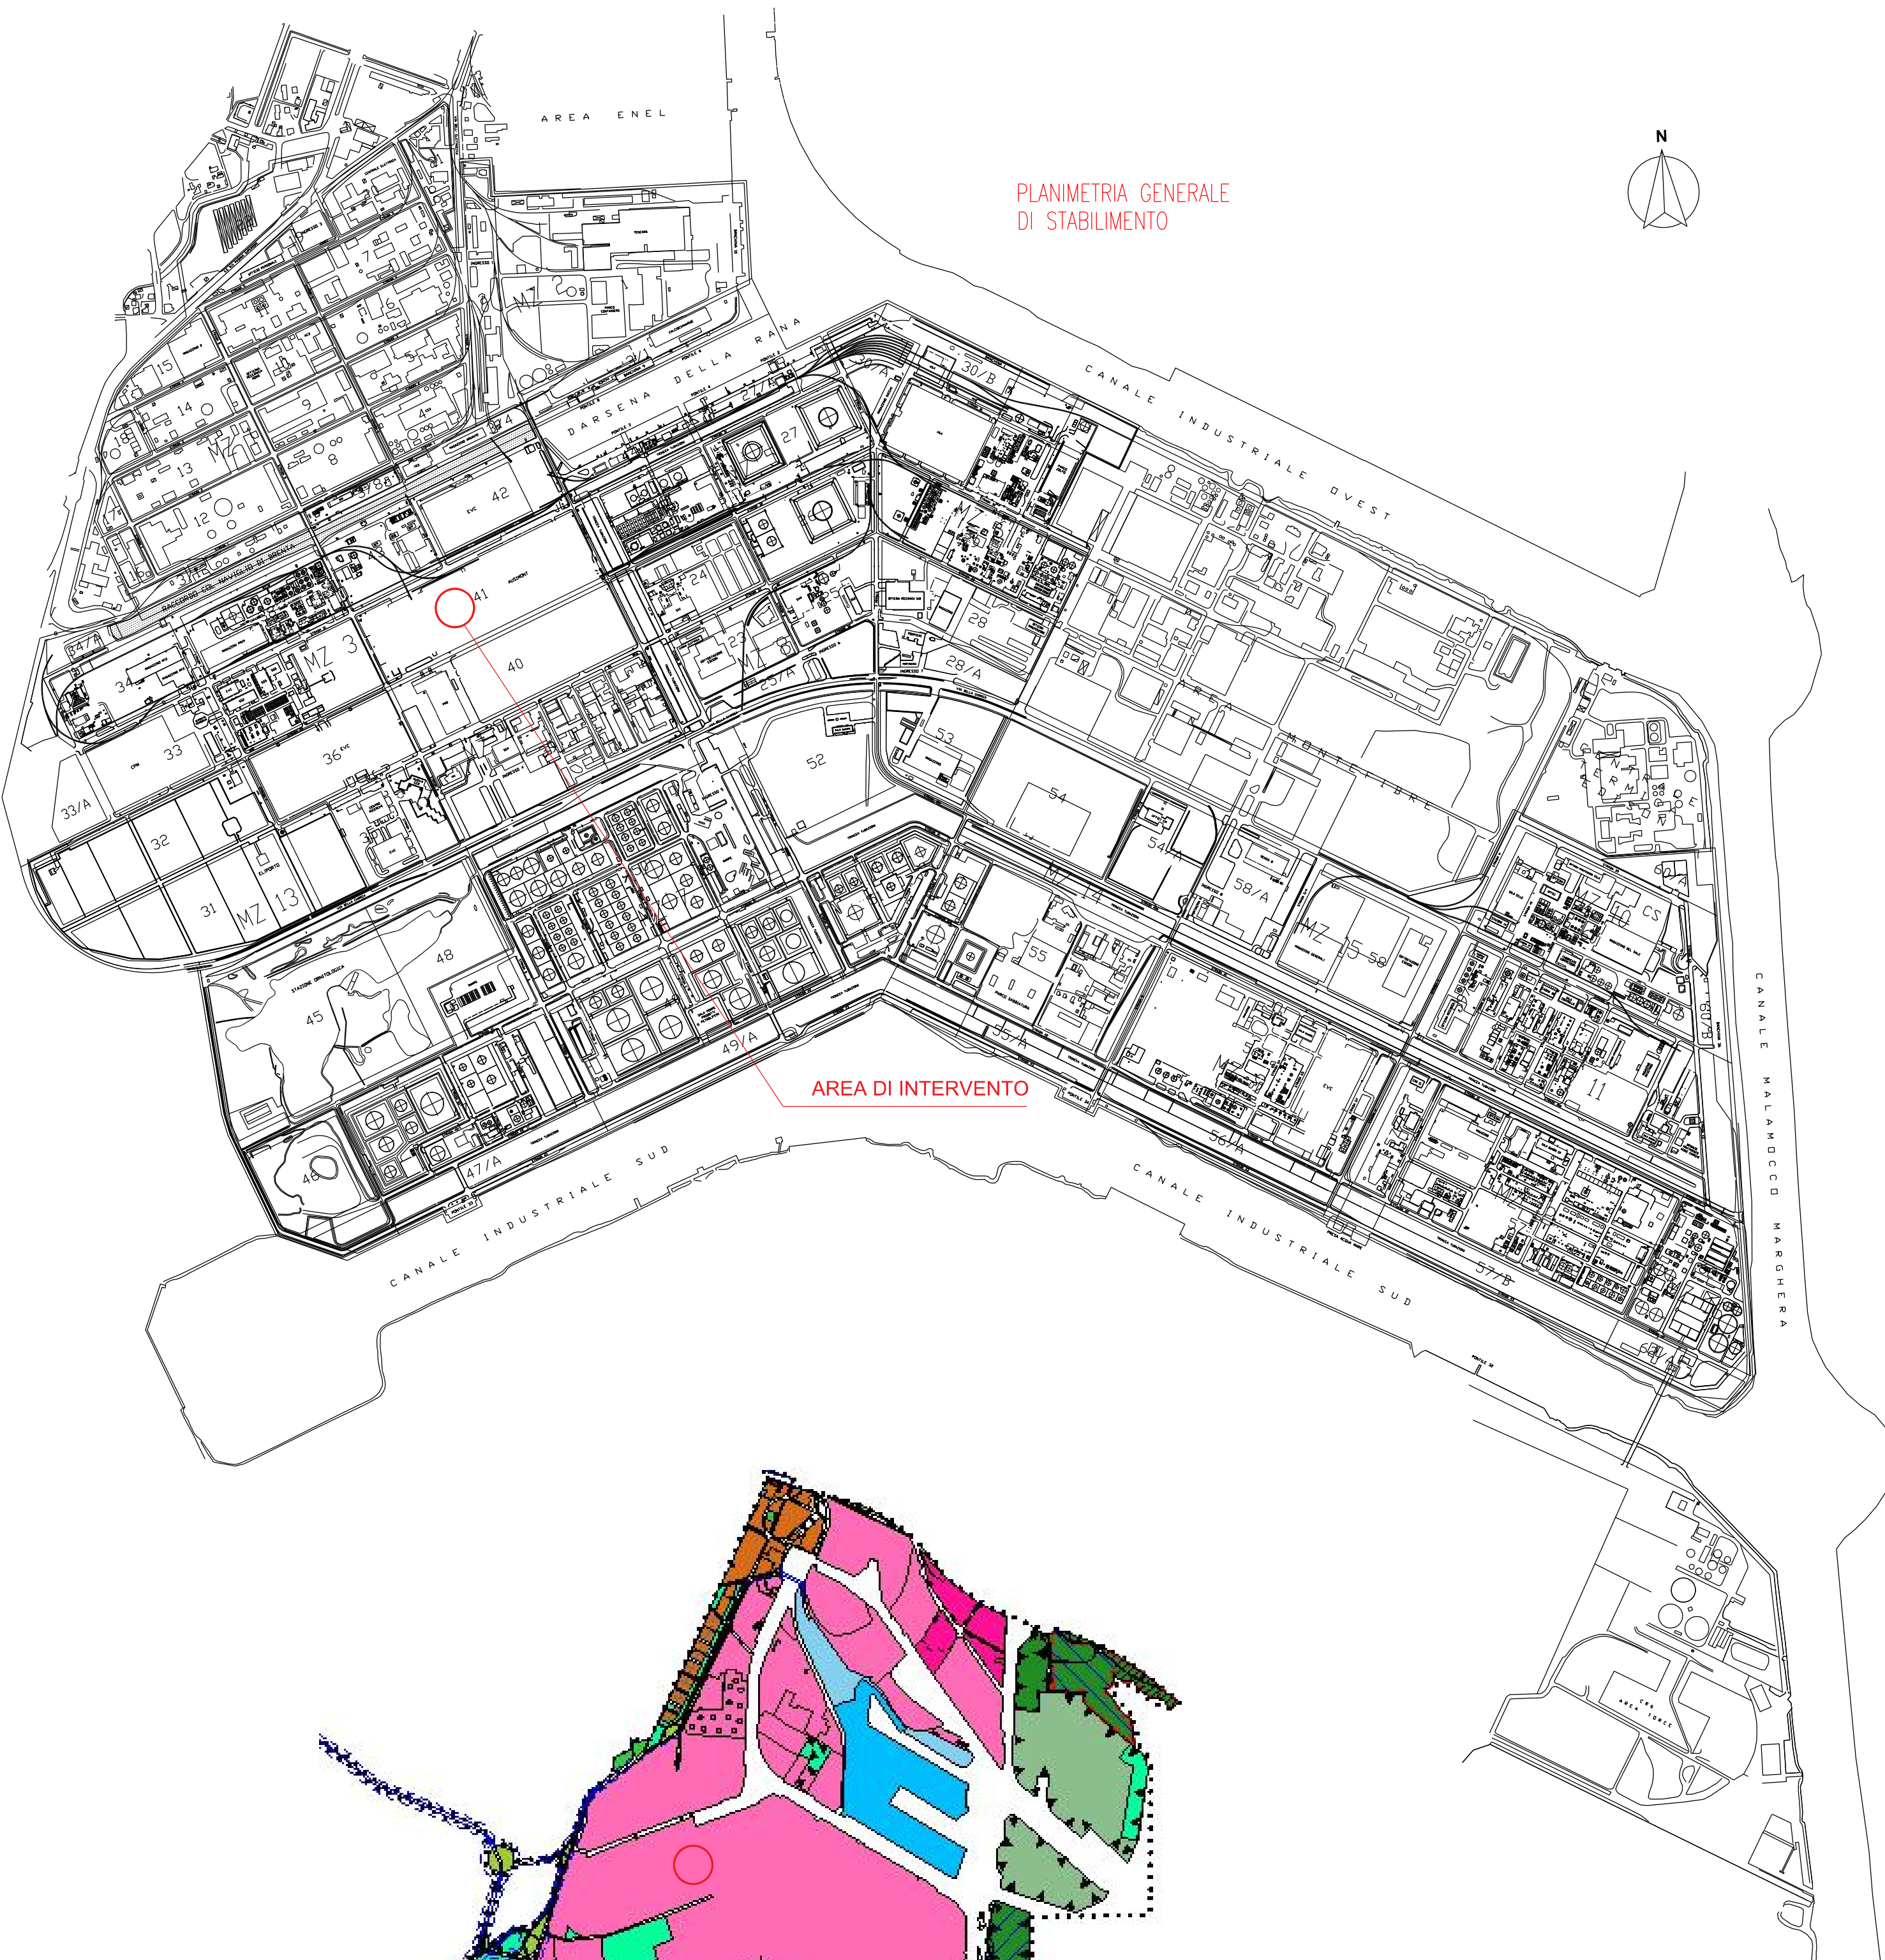

DATI CATASTALI  
COMUNE DI VENEZIA

Foglio 192  
Mapp. 805

scala fc

Fotopiano

scala fc

ESTRATTO PRG  
VARIANTE PER PORTO MARGHERA  
ZONA D1.1a  
ZONA INDUSTRIALE PORTUALE DI COMPLETAMENTO

	Il presente disegno e' di proprieta' di Versalis "Stab.Marghera". Senza autorizzazione scritta della stessa non potra' essere comunque utilizzato per la costruzione dell'oggetto rappresentato, ne' venire comunicato a terzi o riprodotto. La societa' proprietaria tutela i propri diritti a rigore di legge.		U.E. N° PROGRESSIVO N° Fgl.
	PM		01
TITOLO	REV.	REPARTO	C.T.
	00	SO	Z
	U.D.	DATA	S.C.T.
	PM	07/07/2022	
Planimetria generale, estratto mappa catastale ed estratto PRG			TAV.01
Scala 1:fc	Cod. Doc. Sime ALK_TAV.01	Cod. Doc. Nostro ALK_SO	DISEGNATO Arch. Paolo Michieletto