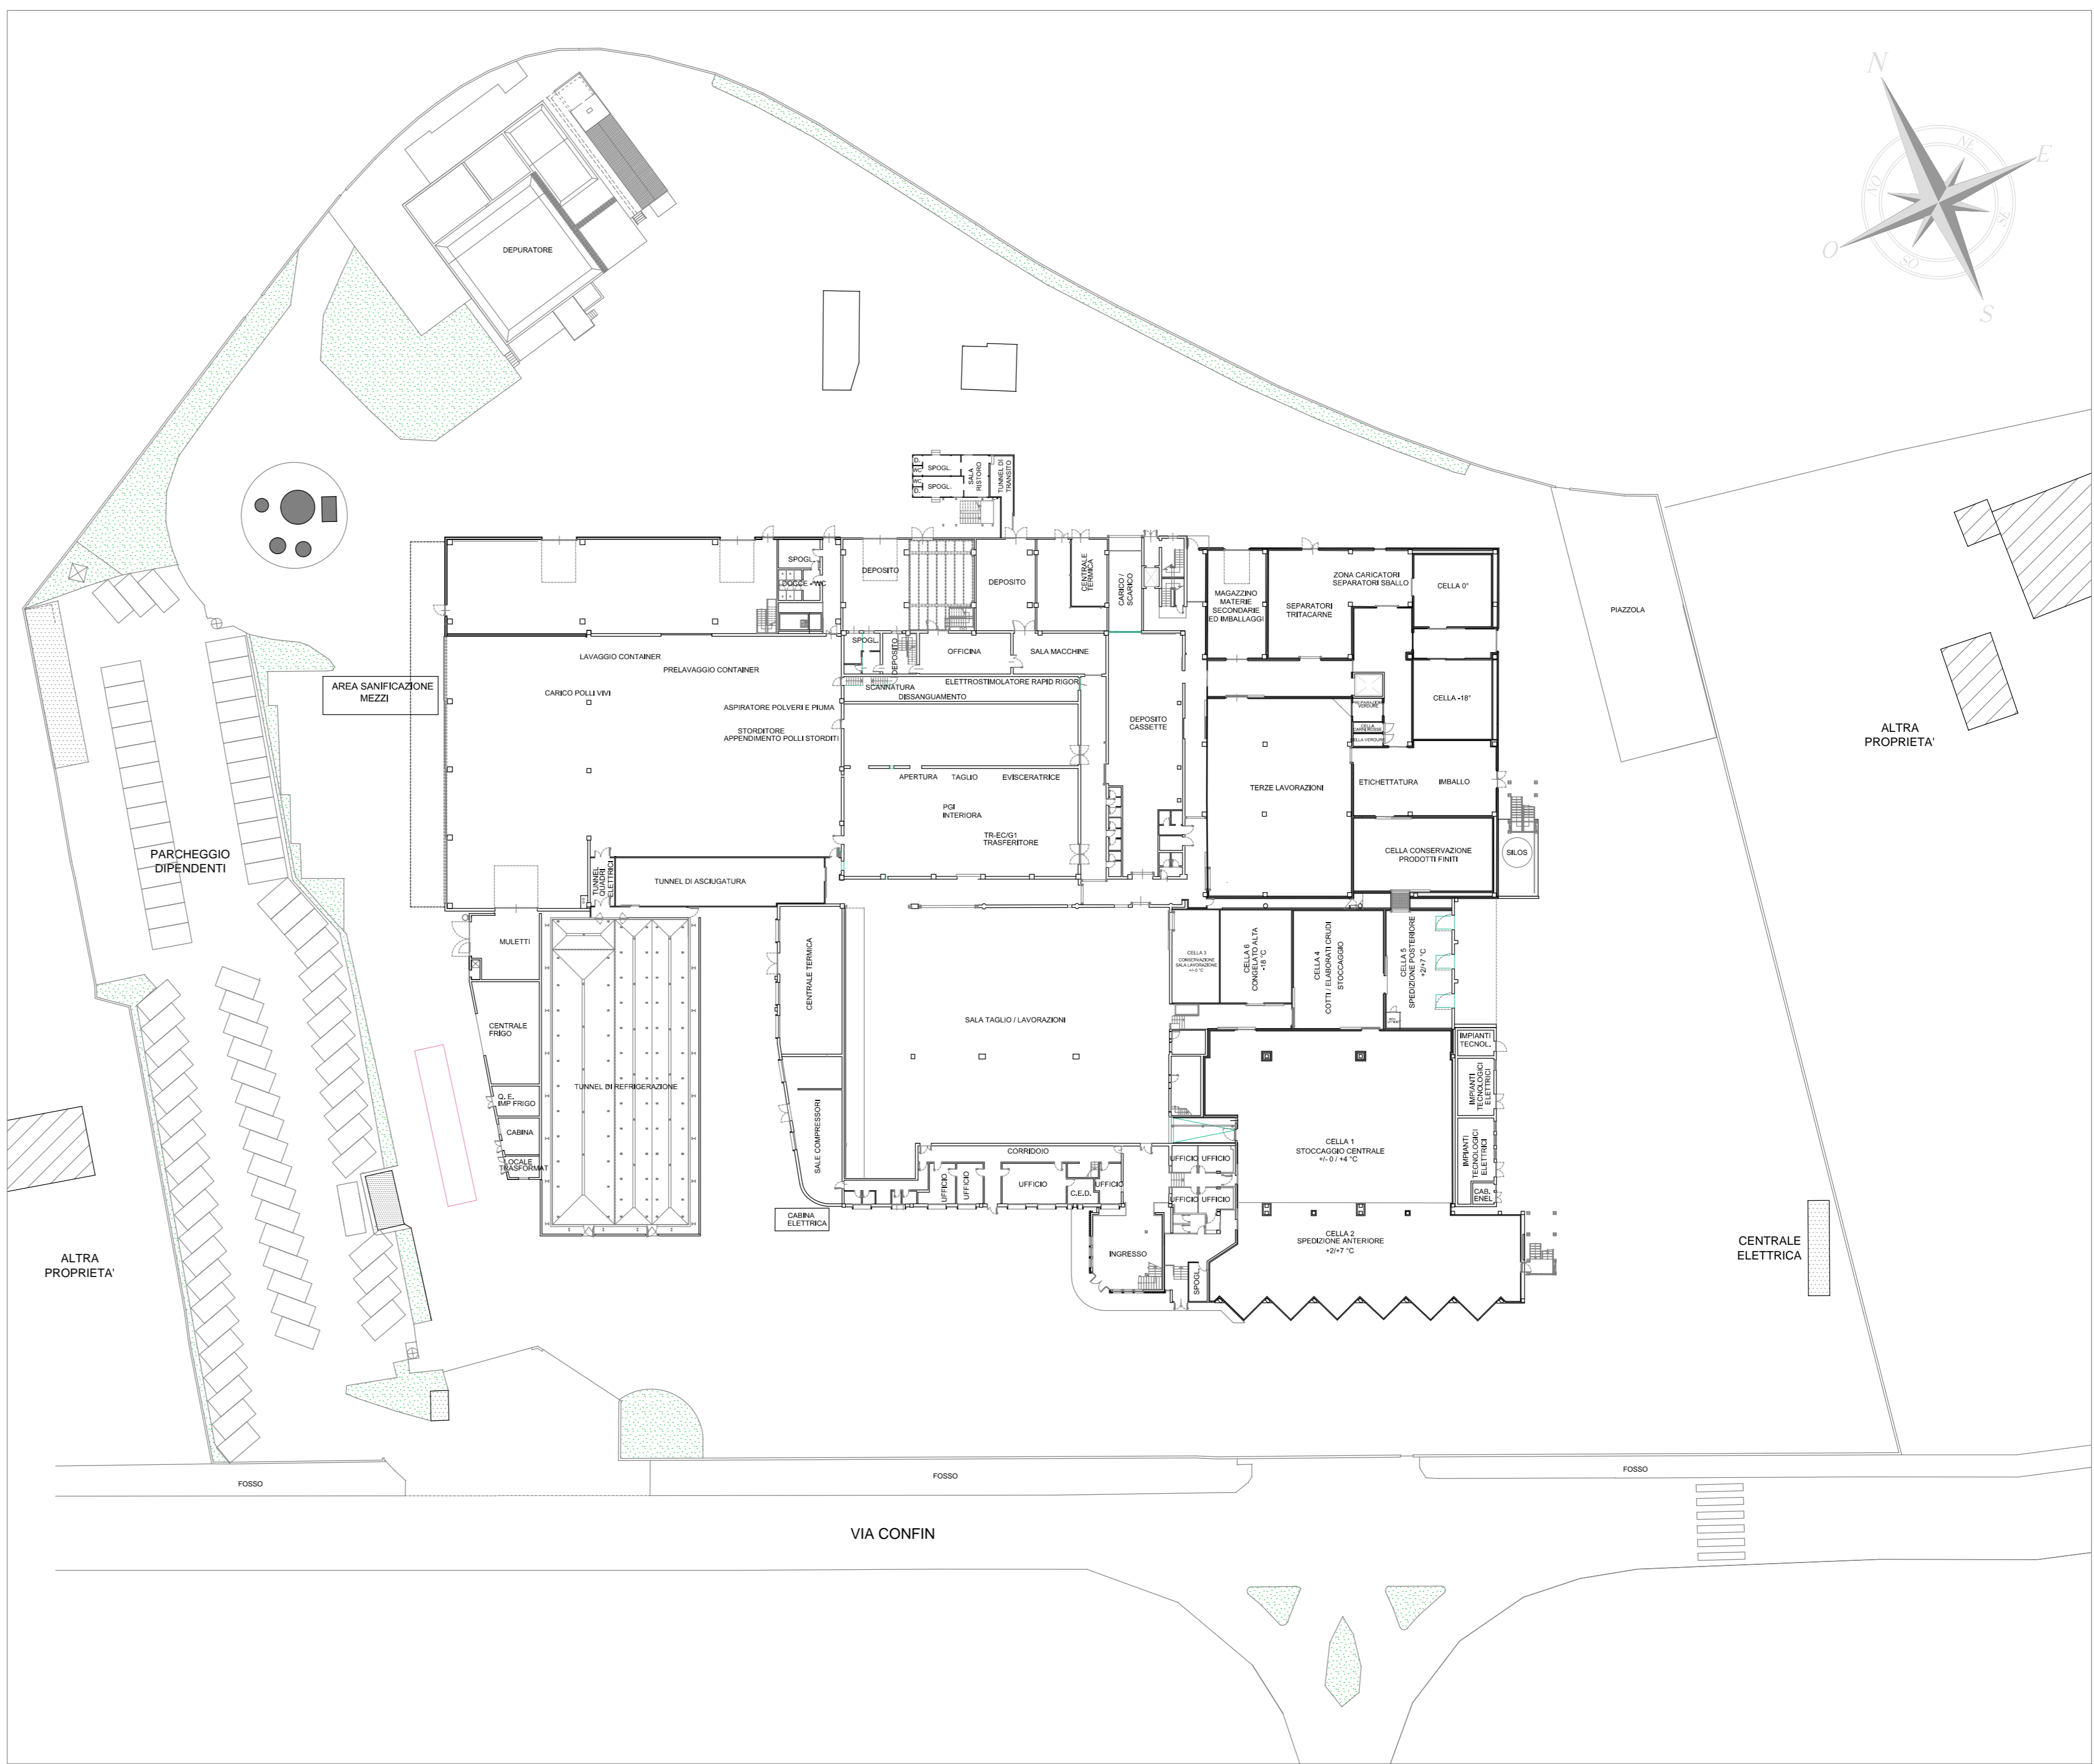

Sito Produttivo di: CAFAR Società Agricola Cooperativa fra Allevatori Romgnoli Via Confin n.94 - 30020 - Torre di Mosto - Venezia Tel. 0421 - 326611	Provincia di VENEZIA	
	Comune di Torre di Mosto	
Oggetto: Planimetria stato di fatto dello stabilimento.	Fg. 4 Mapp. 287	Data 10.07.2024
	Scala 1:500	Stato di fatto
Studio Tecnico Topografico CALCINOTTO GEOM. WALTER Via Largo Indipendenza, 12 - 30021 S.Giorgio di Livenza - VENEZIA Tel. +39.0421.290390	Il Tecnico	Tav.
		1
File 24018_p1.dwg	Planimetria	

PIANTA PIANO TERRA