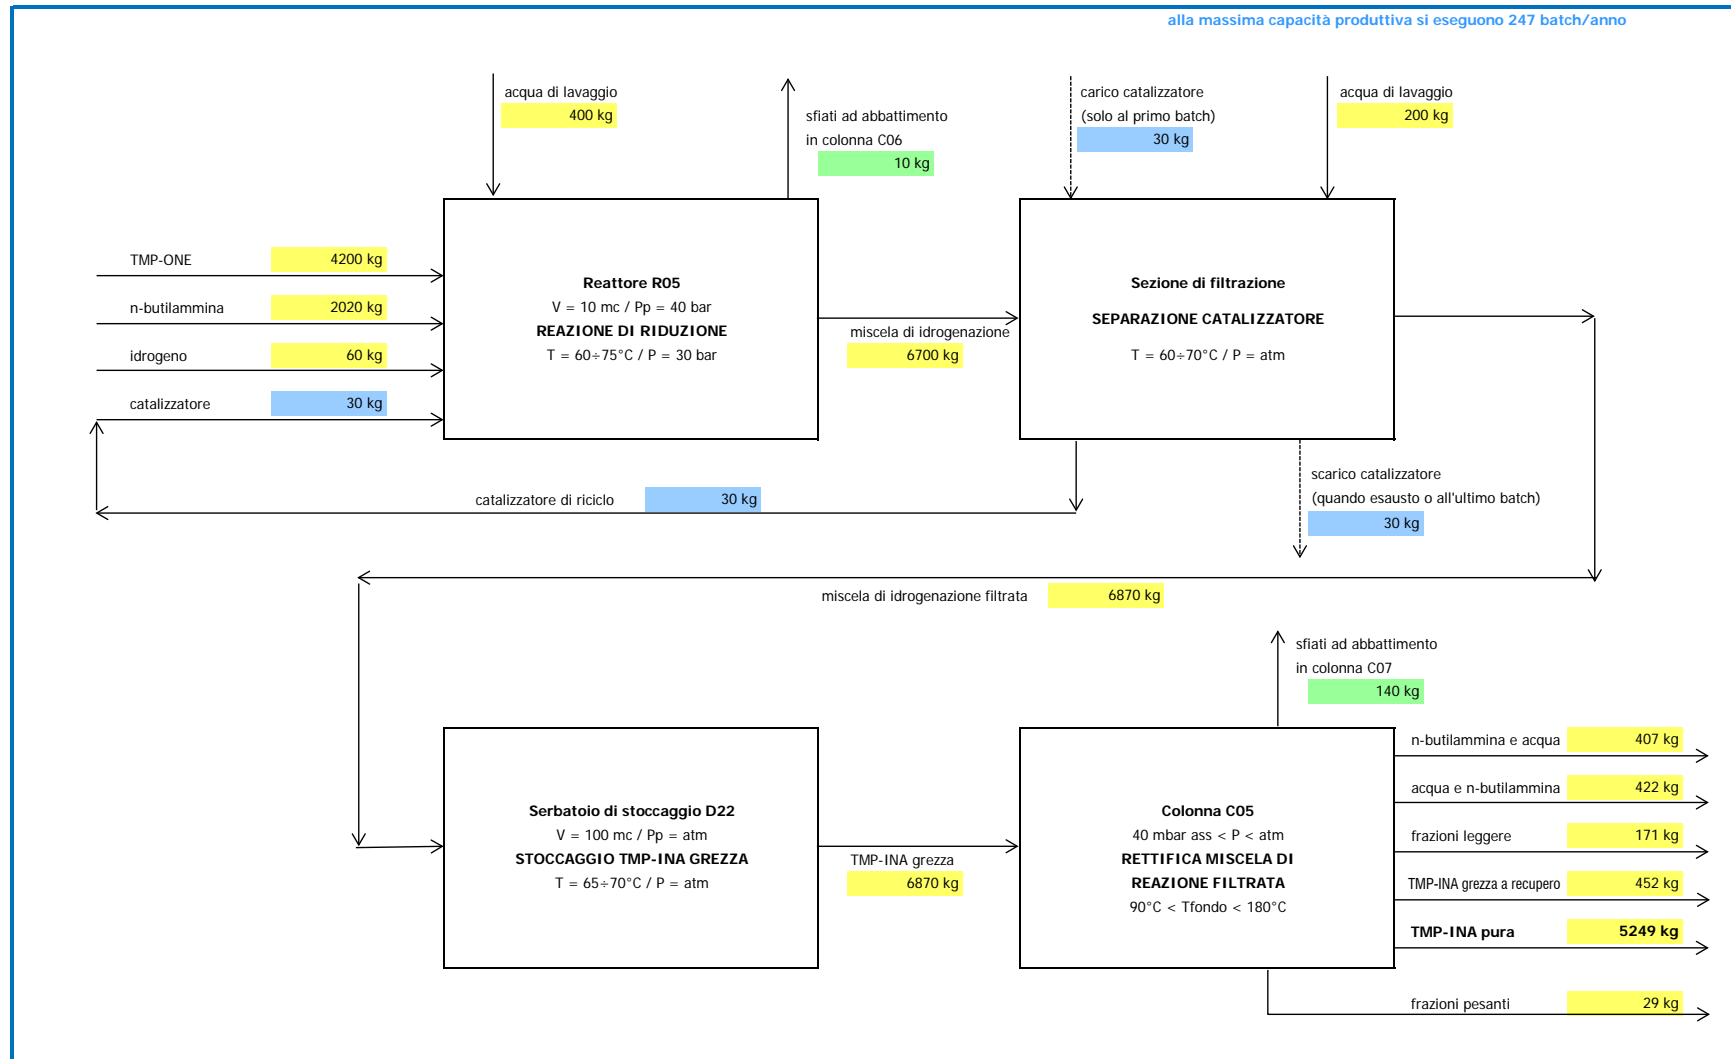

SCHEMA A BLOCCHI PRODUZIONE TMP-INA

Bilancio su un batch di produzione

SCHEMA A BLOCCHI PRODUZIONE TMP-OLO

Bilancio su un batch di produzione

SCHEMA A BLOCCHI PRODUZIONE TMP-ONE

Bilancio su un batch di produzione

alla massima capacità produttiva si eseguono 194 batch/anno

SCHEMA A BLOCCHI PRODUZIONE DIAMMINA-6

Bilancio su un batch di produzione