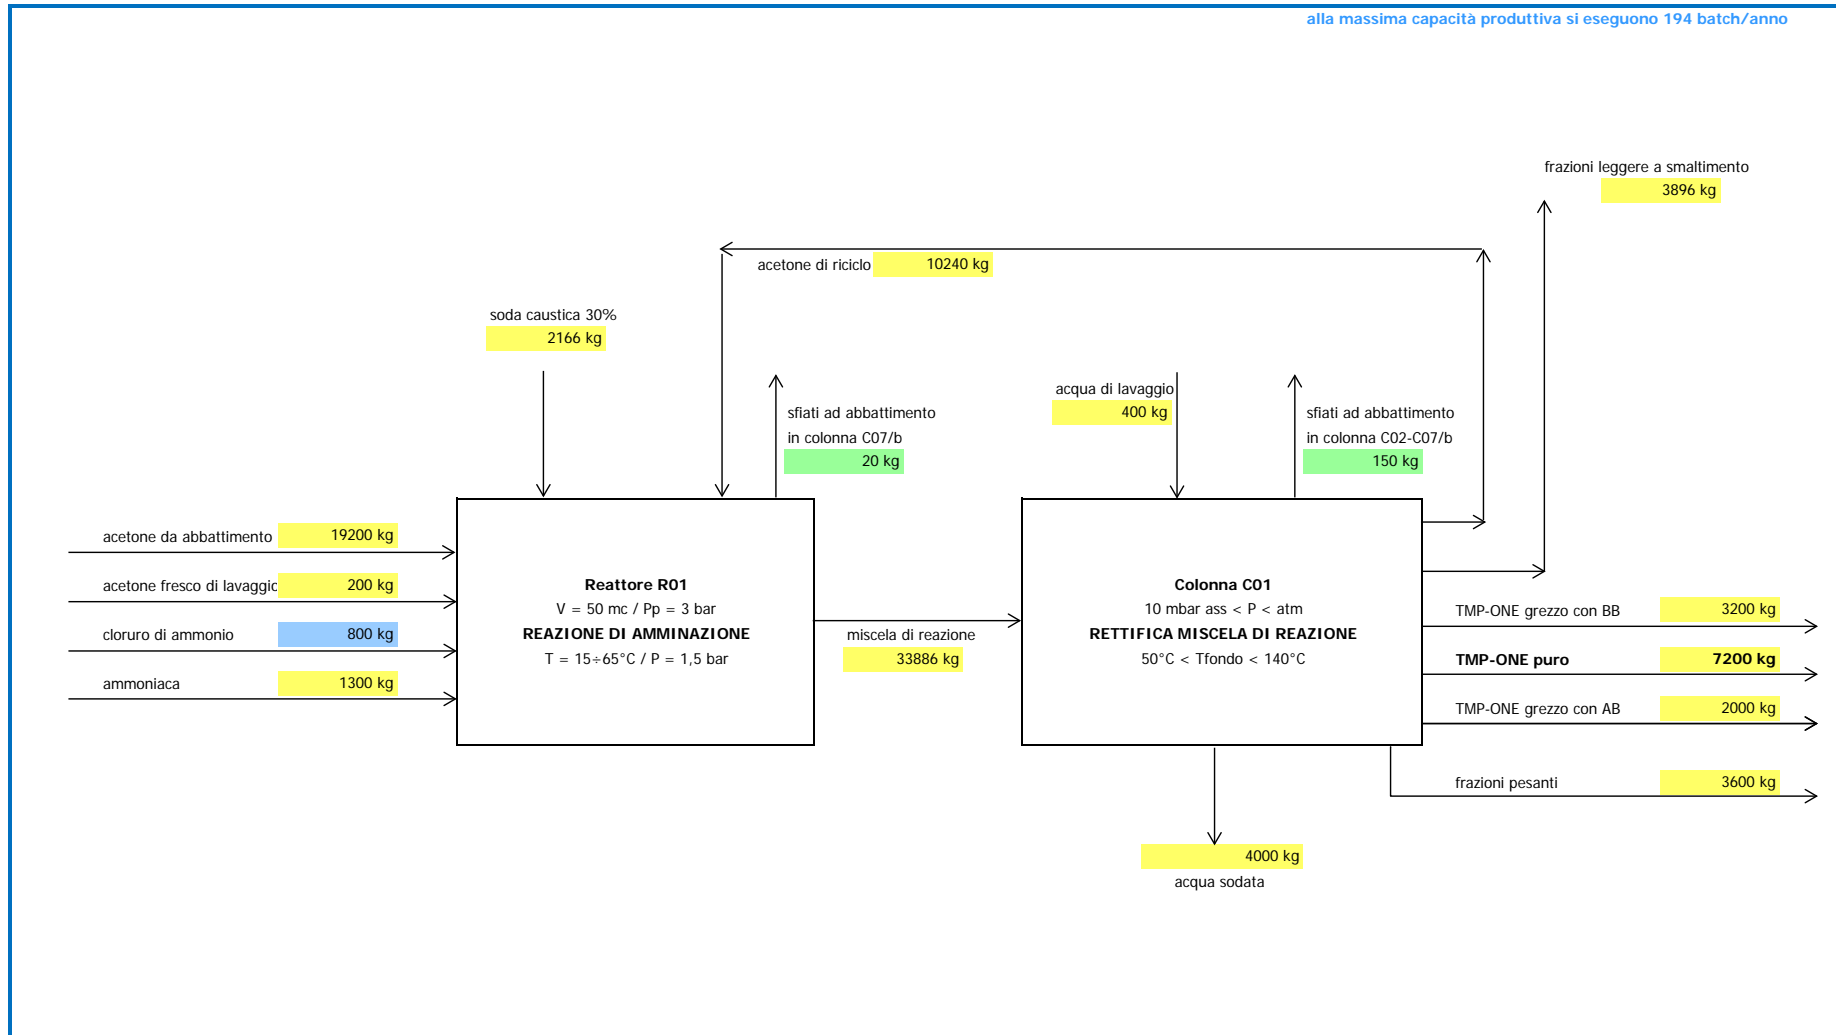

SCHEMA A BLOCCHI PRODUZIONE TMP-INA

Bilancio su un batch di produzione

SCHEMA A BLOCCHI PRODUZIONE TMP-OLO

Bilancio su un batch di produzione

SCHEMA A BLOCCHI PRODUZIONE TMP-ONE

Bilancio su un batch di produzione

alla massima capacità produttiva si eseguono 194 batch/anno

SCHEMA A BLOCCHI PRODUZIONE DIAMMINA-6

Bilancio su un batch di produzione