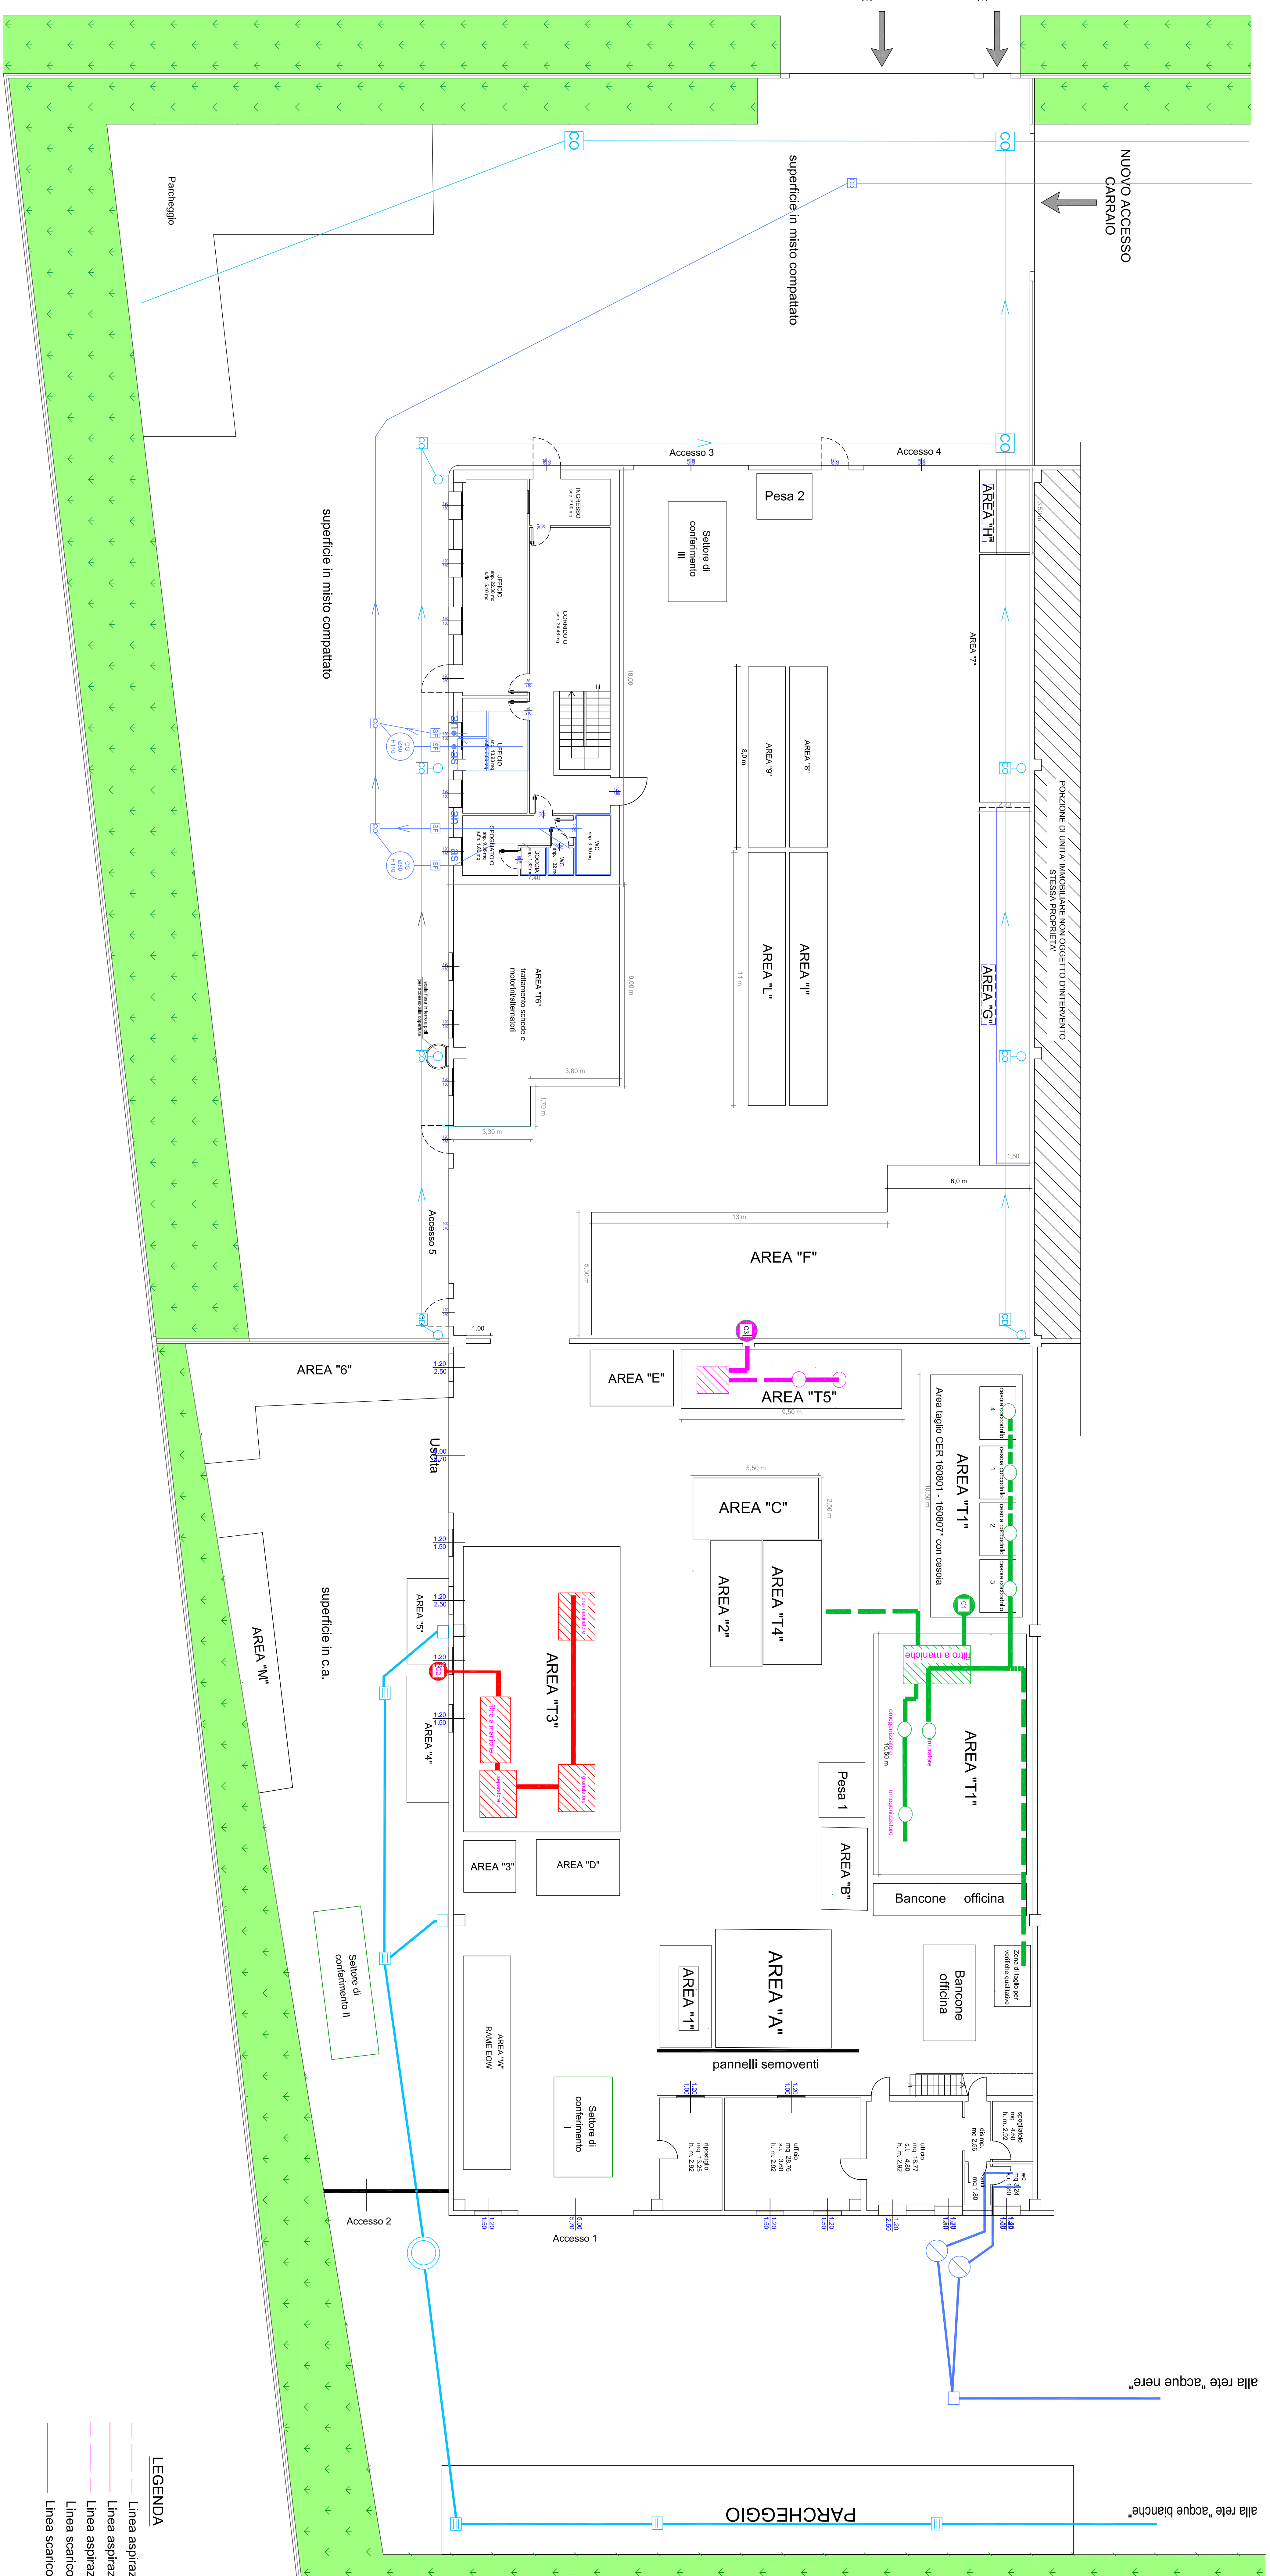

STRADA DI LOTTIZZAZIONE DA VIA TRIESTINA

alla rete "acque nere"

alla rete "acque bianche"

LEGENDA

- Linea aspirazione catalizzatori C1
- Linea aspirazione cavi C2
- Linea aspirazione catalizzatori C3
- Linea scarico acque meteoriche
- Linea scarico acque assimilabili al domestico